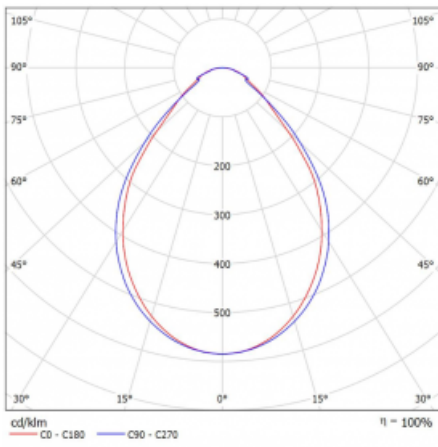

Leuchte

Lina60-S

04S-200I-20GEM/840, W

EPD®

Sie werden das L-Click-System der Leuchte Lina60-S mit direkter Lichtverteilung zu schätzen wissen, das Ihnen effektiv Zeit und Geld spart. Wie das geht? Das Modul wird einfach in das Profil eingeklickt, so dass bei der Montage viel Arbeit eingespart wird. Diese Lösung verhindert auch die direkte Berührung der LED-Technik und verlängert deren Lebensdauer. Das Beleuchtungssystem Lina60-S lässt sich zu endlosen Linien und einer großen Formenvielfalt zusammensetzen. Neben der hohen Leistung hat die Leuchte auch einen günstigen Preis. Sie findet ihren Einsatz in kommerziellen, sozialen und öffentlichen Räumen.

Typ der Montage	Einbauleuchten, Aufbauleuchten, Wandleuchten, Pendelleuchten, Schienenleuchten
Typ der Ausstrahlung	Direkte
Form der Leuchte	Linear
Farbe der Leuchte	Weiss
Material	Aluminium
Lebensdauer	L90/B50 50 000 Stunden
Garantie	5 years
Beschreibung der Leuchte	Einbau-/Aufbau-/Wand-/Pendel-/Schienenleuchte
Abmessungen	1122 mm × 57 mm × 67 mm
Lichtquelle	LED MODUL
Art der Optik	Mikroprismatische Optik
Lichtstrom*	940 lm
Farbtemperatur	4000 K Kalt weiss
Leuchtwirkungsgrad	121 lm/W
MacAdam Lichtquelle	2
Farbwiedergabeindex	80
UGR max. X=4H Y=8H, ρ=70,50,20	18,4
Leistungsaufnahme*	7.8 W
Anschluss der Leuchte	ON/OFF 1 Stunde
Elektrische Spannung	220-240V
Frequenz	50/60Hz

 **CE** IP 40

*±10 %

Technische Zeichnung

Kurve

Zum Herunterladen

Montageanleitung

Fotografie

Zubehör