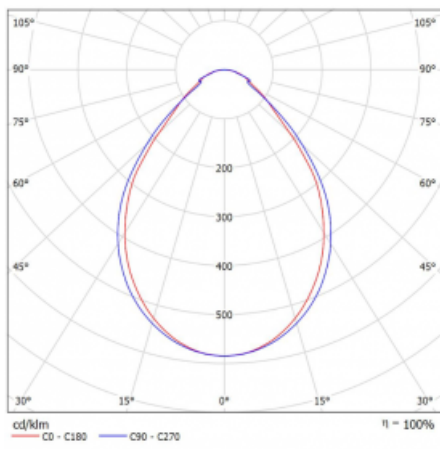

Leuchte

Lina60-S

04S-200I-20GEM/840, B

EPD®

Sie werden das L-Click-System der Leuchte Lina60-S mit direkter Lichtverteilung zu schätzen wissen, das Ihnen effektiv Zeit und Geld spart. Wie das geht? Das Modul wird einfach in das Profil eingeklickt, so dass bei der Montage viel Arbeit eingespart wird. Diese Lösung verhindert auch die direkte Berührung der LED-Technik und verlängert deren Lebensdauer. Das Beleuchtungssystem Lina60-S lässt sich zu endlosen Linien und einer großen Formenvielfalt zusammensetzen. Neben der hohen Leistung hat die Leuchte auch einen günstigen Preis. Sie findet ihren Einsatz in kommerziellen, sozialen und öffentlichen Räumen.

Typ der Montage	Einbauleuchten, Aufbauleuchten, Wandleuchten, Pendelleuchten, Schienenleuchten
Typ der Ausstrahlung	Direkte
Form der Leuchte	Linear
Farbe der Leuchte	Schwarz
Material	Aluminium
Lebensdauer	L90/B50 50 000 Stunden
Garantie	5 years
Beschreibung der Leuchte	Einbau-/Aufbau-/Wand-/Pendel-/Schienenleuchte
Abmessungen	1122 mm × 57 mm × 67 mm
Lichtquelle	LED MODUL
Art der Optik	Mikroprismatische Optik
Lichtstrom*	940 lm
Farbtemperatur	4000 K Kalt weiss
Leuchtwirkungsgrad	121 lm/W
MacAdam Lichtquelle	2
Farbwiedergabeindex	80
UGR max. X=4H Y=8H, ρ=70,50,20	18,4
Leistungsaufnahme*	7.8 W
Anschluss der Leuchte	ON/OFF 1 Stunde
Elektrische Spannung	220-240V
Frequenz	50/60Hz

 **CE** IP 40

*±10 %

Technische Zeichnung

Kurve

Zum Herunterladen

Montageanleitung

Fotografie

Zubehör