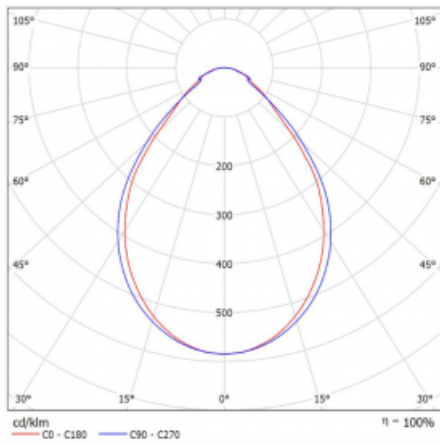

Leuchte

Lina60-S

04S-200I-20GEM/830, W

EPD®

Sie werden das L-Click-System der Leuchte Lina60-S mit direkter Lichtverteilung zu schätzen wissen, das Ihnen effektiv Zeit und Geld spart. Wie das geht? Das Modul wird einfach in das Profil eingeklickt, so dass bei der Montage viel Arbeit eingespart wird. Diese Lösung verhindert auch die direkte Berührung der LED-Technik und verlängert deren Lebensdauer. Das Beleuchtungssystem Lina60-S lässt sich zu endlosen Linien und einer großen Formenvielfalt zusammensetzen. Neben der hohen Leistung hat die Leuchte auch einen günstigen Preis. Sie findet ihren Einsatz in kommerziellen, sozialen und öffentlichen Räumen.

Typ der Montage	Einbauleuchten, Aufbauleuchten, Wandleuchten, Pendelleuchten, Schienenleuchten
Typ der Ausstrahlung	Direkte
Form der Leuchte	Linear
Farbe der Leuchte	Weiss
Material	Aluminium
Lebensdauer	L90/B50 50 000 Stunden
Garantie	5 years
Beschreibung der Leuchte	Einbau-/Aufbau-/Wand-/Pendel-/Schienenleuchte
Abmessungen	1122 mm × 57 mm × 67 mm
Lichtquelle	LED MODUL
Art der Optik	Mikroprismatische Optik
Lichtstrom	900 lm ± 10 %
Farbtemperatur	3000 K Warm weiss
Leuchtwirkungsgrad	115 lm/W
MacAdam Lichtquelle	2
Farbwiedergabeindex	80
UGR max. X=4H Y=8H, ρ=70,50,20	18.2
Leistungsaufnahme	7.8 W ± 10 %
Anschluss der Leuchte	EVG und Notlicht 1 Stunde
Elektrische Spannung	220-240V
Frequenz	50/60Hz

  IP 40

Technische Zeichnung

Kurve

Zum Herunterladen

Montageanleitung

Fotografie

Zubehör

00-00300, N
Seilaufhängung
2000mm