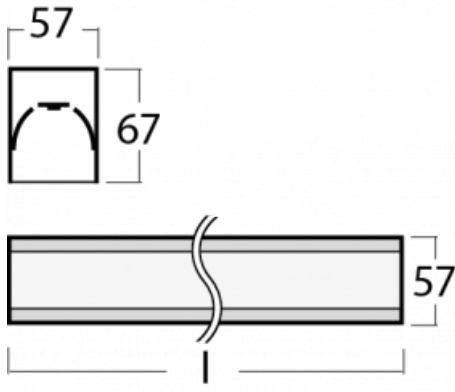

Leuchte

Lina60-S

04S-200I-20GEE/840, S

EPD®

Sie werden das L-Click-System der Leuchte Lina60-S mit direkter Lichtverteilung zu schätzen wissen, das Ihnen effektiv Zeit und Geld spart. Wie das geht? Das Modul wird einfach in das Profil eingeklickt, so dass bei der Montage viel Arbeit eingespart wird. Diese Lösung verhindert auch die direkte Berührung der LED-Technik und verlängert deren Lebensdauer. Das Beleuchtungssystem Lina60-S lässt sich zu endlosen Linien und einer großen Formenvielfalt zusammensetzen. Neben der hohen Leistung hat die Leuchte auch einen günstigen Preis. Sie findet ihren Einsatz in kommerziellen, sozialen und öffentlichen Räumen.

Typ der Montage	Einbauleuchten, Aufbauleuchten, Wandleuchten, Pendelleuchten, Schienenleuchten
Typ der Ausstrahlung	Direkte
Form der Leuchte	Linear
Farbe der Leuchte	Silber
Material	Aluminium
Lebensdauer	L90/B50 50 000 Stunden
Garantie	5 years
Beschreibung der Leuchte	Einbau-/Aufbau-/Wand-/Pendel-/Schienenleuchte
Abmessungen	1122 mm × 57 mm × 67 mm
Gewicht	2.8 kg
Lichtquelle	LED MODUL
Art der Optik	Mikroprismatische Optik
Lichtstrom*	940 lm
Farbtemperatur	4000 K Kalt weiss
Leuchtwirkungsgrad	121 lm/W
MacAdam Lichtquelle	2
Farbwiedergabeindex	80
UGR max. X=4H Y=8H, ρ=70,50,20	18.4

Technische Zeichnung

Leistungsaufnahme* 7.8 W

Anschluss der Leuchte ON/OFF

Elektrische Spannung 220-240V

Frequenz 50/60Hz

⊕ CE IP 40

*±10 %

Kurve

04-20900, F
 Satz für Einbau des
 Pendelprofils

04-21303, S
 angehängtes Profil mit 3-
 phasen Schiene;
 l=1122mm

04-21307, S
 angehängtes Profil mit 3-
 phasen Schiene;
 l=2242mm