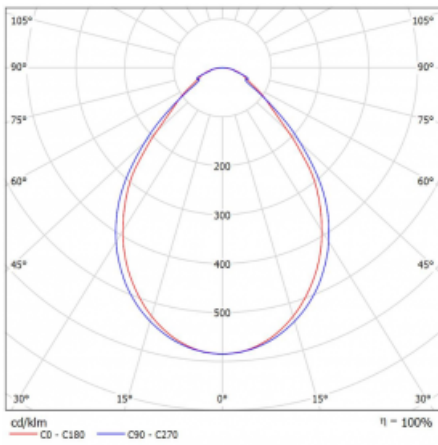

Typ der Montage	Einbauleuchten, Aufbauleuchten, Wandleuchten, Pendelleuchten, Schienenleuchten
Typ der Ausstrahlung	Direkte
Form der Leuchte	Linear
Farbe der Leuchte	Silber
Material	Aluminium
Lebensdauer	L90/B50 50 000 Stunden
Garantie	5 years
Beschreibung der Leuchte	Einbau-/Aufbau-/Wand-/Pendel-/Schienenleuchte
Abmessungen	1122 mm × 57 mm × 67 mm
Gewicht	2.8 kg
Lichtquelle	LED MODUL
Art der Optik	Mikroprismatische Optik
Lichtstrom*	940 lm
Farbtemperatur	4000 K Kalt weiss
Leuchtwirkungsgrad	121 lm/W
MacAdam Lichtquelle	2
Farbwiedergabeindex	80
UGR max. X=4H Y=8H, ρ=70,50,20	18.4

Technische Zeichnung

Leistungsaufnahme* 7.8 W

Anschluss der Leuchte ON/OFF

Elektrische Spannung 220-240V

Frequenz 50/60Hz

⊕ CE IP 40

*±10 %

Kurve