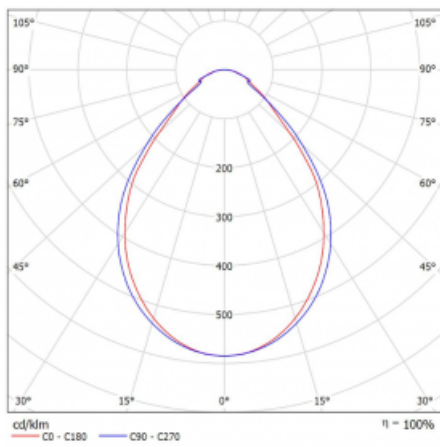

Technische Zeichnung

Leistungsaufnahme 7.8 W $\pm$ 10 %

Anschluss der Leuchte EVG nicht dimmbar

Elektrische Spannung 220-240V

Frequenz 50/60Hz

⊕ CE IP 40

Kurve