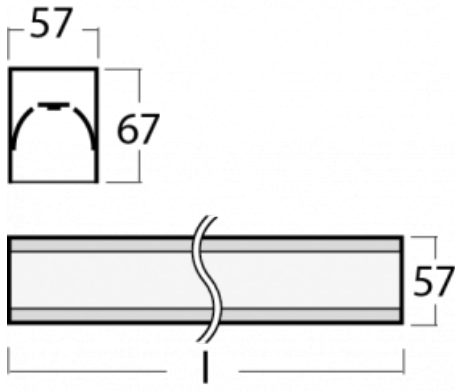

Leuchte

Lina60-S

04S-200I-20GEE/830, S

EPD®

Sie werden das L-Click-System der Leuchte Lina60-S mit direkter Lichtverteilung zu schätzen wissen, das Ihnen effektiv Zeit und Geld spart. Wie das geht? Das Modul wird einfach in das Profil eingeklickt, so dass bei der Montage viel Arbeit eingespart wird. Diese Lösung verhindert auch die direkte Berührung der LED-Technik und verlängert deren Lebensdauer. Das Beleuchtungssystem Lina60-S lässt sich zu endlosen Linien und einer großen Formenvielfalt zusammensetzen. Neben der hohen Leistung hat die Leuchte auch einen günstigen Preis. Sie findet ihren Einsatz in kommerziellen, sozialen und öffentlichen Räumen.

Typ der Montage	Einbauleuchten, Aufbauleuchten, Wandleuchten, Pendelleuchten, Schienenleuchten
Typ der Ausstrahlung	Direkte
Form der Leuchte	Linear
Farbe der Leuchte	Silber
Material	Aluminium
Lebensdauer	L90/B50 50 000 Stunden
Garantie	60 Monate
Beschreibung der Leuchte	Einbau-/Aufbau-/Wand-/Pendel-/Schienenleuchte
Abmessungen	1122 mm × 57 mm × 67 mm
Gewicht	2.8 kg
Lichtquelle	LED MODUL
Art der Optik	Mikroprismatische Optik
Lichtstrom	900 lm ± 10 %
Farbtemperatur	3000 K Warm weiss
Leuchtwirkungsgrad	115 lm/W
MacAdam Lichtquelle	2
Farbwiedergabeindex	80
UGR max. X=4H Y=8H, ρ=70,50,20	18.2

Technische Zeichnung

Leistungsaufnahme 7.8 W \pm 10 %

Anschluss der Leuchte EVG nicht dimmbar

Elektrische Spannung 220-240V

Frequenz 50/60Hz

⊕ CE IP 40

Kurve

Zum Herunterladen

04-21303, S
 angehängtes Profil mit 3-
 phasen Schiene;
 l=1122mm

04-21307, S
 angehängtes Profil mit 3-
 phasen Schiene;
 l=2242mm