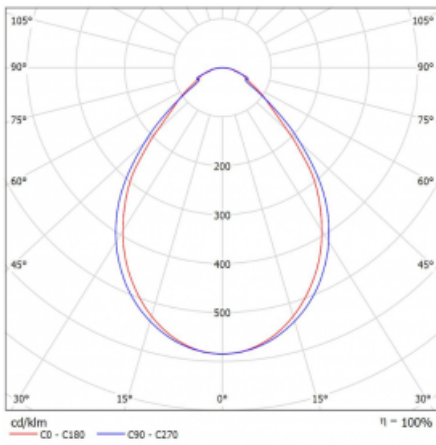

Typ der Montage	Einbauleuchten, Aufbauleuchten, Wandleuchten, Pendelleuchten, Schienenleuchten
Typ der Ausstrahlung	Direkte
Form der Leuchte	Linear
Farbe der Leuchte	Silber
Material	Aluminium
Lebensdauer	L90/B50 50 000 Stunden
Garantie	60 Monate
Beschreibung der Leuchte	Einbau-/Aufbau-/Wand-/Pendel-/Schienenleuchte
Abmessungen	1122 mm × 57 mm × 67 mm
Gewicht	2.8 kg
Lichtquelle	LED MODUL
Art der Optik	Mikroprismatische Optik
Lichtstrom	900 lm ± 10 %
Farbtemperatur	3000 K Warm weiss
Leuchtwirkungsgrad	115 lm/W
MacAdam Lichtquelle	2
Farbwiedergabeindex	80
UGR max. X=4H Y=8H, ρ=70,50,20	18.2

Technische Zeichnung

Leistungsaufnahme 7.8 W \pm 10 %

Anschluss der Leuchte EVG nicht dimmbar

Elektrische Spannung 220-240V

Frequenz 50/60Hz

⊕ CE IP 40

Kurve

Zum Herunterladen