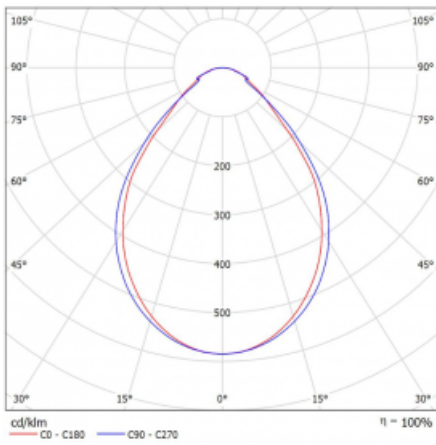

Typ der Montage	Einbauleuchten, Aufbauleuchten, Wandleuchten, Pendelleuchten, Schienenleuchten
Typ der Ausstrahlung	Direkte
Form der Leuchte	Linear
Farbe der Leuchte	Weiss
Material	Aluminium
Lebensdauer	L90/B50 50 000 Stunden
Garantie	5 years
Beschreibung der Leuchte	Einbau-/Aufbau-/Wand-/Pendel-/Schienenleuchte
Abmessungen	1122 mm × 57 mm × 67 mm
Gewicht	2.8 kg
Lichtquelle	LED MODUL
Art der Optik	Mikroprismatische Optik
Lichtstrom*	940 lm
Farbtemperatur	4000 K Kalt weiss
Leuchtwirkungsgrad	121 lm/W
MacAdam Lichtquelle	2
Farbwiedergabeindex	80
UGR max. X=4H Y=8H, ρ=70,50,20	18.4

Technische Zeichnung

Leistungsaufnahme* 7.8 W

Anschluss der Leuchte DALI

Elektrische Spannung 220-240V

Frequenz 50/60Hz

⊕ CE IP 40

*±10 %

Kurve