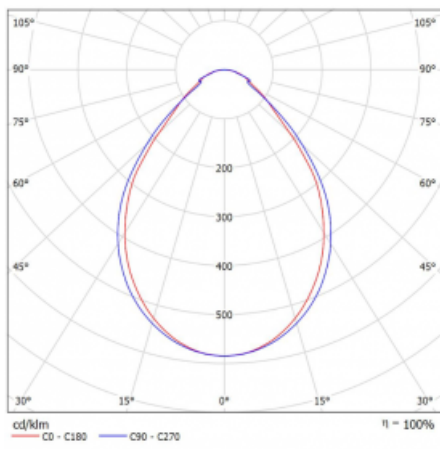

Typ der Montage	Einbauleuchten, Aufbauleuchten, Wandleuchten, Pendelleuchten, Schienenleuchten
Typ der Ausstrahlung	Direkte
Form der Leuchte	Linear
Farbe der Leuchte	Silber
Material	Aluminium
Lebensdauer	L90/B50 50 000 Stunden
Garantie	5 years
Beschreibung der Leuchte	Einbau-/Aufbau-/Wand-/Pendel-/Schienenleuchte
Abmessungen	842 mm × 57 mm × 67 mm
Lichtquelle	LED MODUL
Art der Optik	Mikroprismatische Optik
Lichtstrom*	2040 lm
Farbtemperatur	4000 K Kalt weiss
Leuchtwirkungsgrad	110 lm/W
MacAdam Lichtquelle	2
Farbwiedergabeindex	80
UGR max. X=4H Y=8H, ρ=70,50,20	22.1
Leistungsaufnahme*	18.6 W
Anschluss der Leuchte	Weitere Möglichkeiten vom Dimmen
Elektrische Spannung	220-240V
Frequenz	50/60Hz

 **CE** IP 40

*±10 %

Technische Zeichnung

Kurve

Zum Herunterladen

Montageanleitung

Fotografie

Zubehör