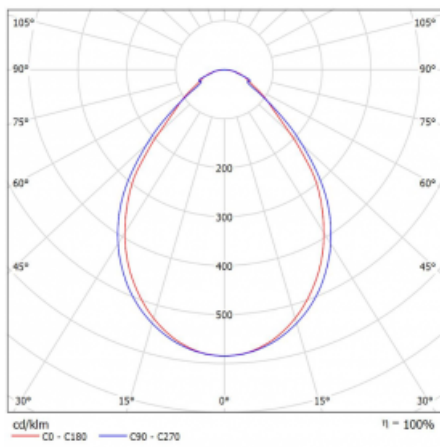

Leuchte

Lina60-S

04S-200I-15GGTD/830, S

EPD®

Sie werden das L-Click-System der Leuchte Lina60-S mit direkter Lichtverteilung zu schätzen wissen, das Ihnen effektiv Zeit und Geld spart. Wie das geht? Das Modul wird einfach in das Profil eingeklickt, so dass bei der Montage viel Arbeit eingespart wird. Diese Lösung verhindert auch die direkte Berührung der LED-Technik und verlängert deren Lebensdauer. Das Beleuchtungssystem Lina60-S lässt sich zu endlosen Linien und einer großen Formenvielfalt zusammensetzen. Neben der hohen Leistung hat die Leuchte auch einen günstigen Preis. Sie findet ihren Einsatz in kommerziellen, sozialen und öffentlichen Räumen.

Typ der Montage	Einbauleuchten, Aufbauleuchten, Wandleuchten, Pendelleuchten, Schienenleuchten
Typ der Ausstrahlung	Direkte
Form der Leuchte	Linear
Farbe der Leuchte	Silber
Material	Aluminium
Lebensdauer	L90/B50 50 000 Stunden
Garantie	60 Monate
Beschreibung der Leuchte	Einbau-/Aufbau-/Wand-/Pendel-/Schienenleuchte
Abmessungen	842 mm × 57 mm × 67 mm
Lichtquelle	LED MODUL
Art der Optik	Mikroprismatische Optik
Lichtstrom	1950 lm ± 10 %
Farbtemperatur	3000 K Warm weiss
Leuchtwirkungsgrad	105 lm/W
MacAdam Lichtquelle	2
Farbwiedergabeindex	80
UGR max. X=4H Y=8H, ρ=70,50,20	21.9
Leistungsaufnahme	18.6 W ± 10 %
Anschluss der Leuchte	Dimmbar DALI oder Taster
Elektrische Spannung	220-240V
Frequenz	50/60Hz

  IP 40

Technische Zeichnung

Kurve

Zum Herunterladen

Montageanleitung

Fotografie

Zubehör

00-00300, N
 Seilaufhängung
 2000mm