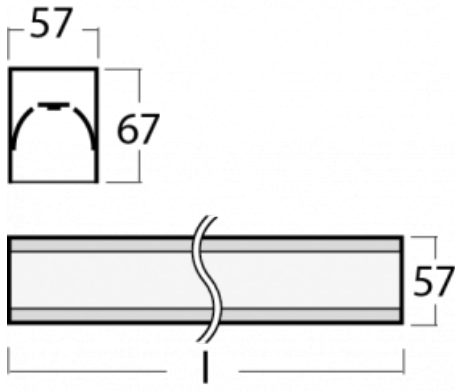

Leuchte

Lina60-S

04S-200I-15GGE/840, S

EPD®

Sie werden das L-Click-System der Leuchte Lina60-S mit direkter Lichtverteilung zu schätzen wissen, das Ihnen effektiv Zeit und Geld spart. Wie das geht? Das Modul wird einfach in das Profil eingeklickt, so dass bei der Montage viel Arbeit eingespart wird. Diese Lösung verhindert auch die direkte Berührung der LED-Technik und verlängert deren Lebensdauer. Das Beleuchtungssystem Lina60-S lässt sich zu endlosen Linien und einer großen Formenvielfalt zusammensetzen. Neben der hohen Leistung hat die Leuchte auch einen günstigen Preis. Sie findet ihren Einsatz in kommerziellen, sozialen und öffentlichen Räumen.

Typ der Montage	Einbauleuchten, Aufbauleuchten, Wandleuchten, Pendelleuchten, Schienenleuchten
Typ der Ausstrahlung	Direkte
Form der Leuchte	Linear
Farbe der Leuchte	Silber
Material	Aluminium
Lebensdauer	L90/B50 50 000 Stunden
Garantie	5 years
Beschreibung der Leuchte	Einbau-/Aufbau-/Wand-/Pendel-/Schienenleuchte
Abmessungen	842 mm × 57 mm × 67 mm
Gewicht	2.3 kg
Lichtquelle	LED MODUL
Art der Optik	Mikroprismatische Optik
Lichtstrom*	2040 lm
Farbtemperatur	4000 K Kalt weiss
Leuchtwirkungsgrad	110 lm/W
MacAdam Lichtquelle	2
Farbwiedergabeindex	80
UGR max. X=4H Y=8H, ρ=70,50,20	22.1

Technische Zeichnung

Leistungsaufnahme* 18.6 W

Anschluss der Leuchte ON/OFF

Elektrische Spannung 220-240V

Frequenz 50/60Hz

⊕ CE IP 40

*±10 %

Kurve

04-21303, S
angehängtes Profil mit 3-
phasen Schiene;
l=1122mm

04-21307, S
angehängtes Profil mit 3-
phasen Schiene;
l=2242mm