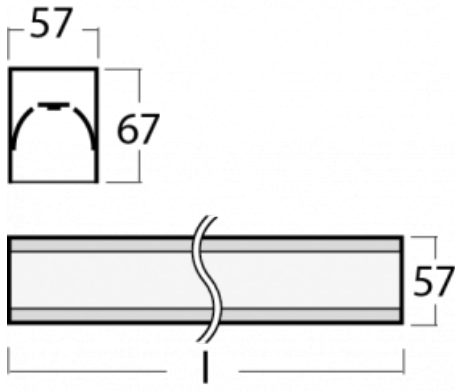

Leuchte

Lina60-S

04S-200I-15GGE/830, S

EPD®

Sie werden das L-Click-System der Leuchte Lina60-S mit direkter Lichtverteilung zu schätzen wissen, das Ihnen effektiv Zeit und Geld spart. Wie das geht? Das Modul wird einfach in das Profil eingeklickt, so dass bei der Montage viel Arbeit eingespart wird. Diese Lösung verhindert auch die direkte Berührung der LED-Technik und verlängert deren Lebensdauer. Das Beleuchtungssystem Lina60-S lässt sich zu endlosen Linien und einer großen Formenvielfalt zusammensetzen. Neben der hohen Leistung hat die Leuchte auch einen günstigen Preis. Sie findet ihren Einsatz in kommerziellen, sozialen und öffentlichen Räumen.

Typ der Montage	Einbauleuchten, Aufbauleuchten, Wandleuchten, Pendelleuchten, Schienenleuchten
Typ der Ausstrahlung	Direkte
Form der Leuchte	Linear
Farbe der Leuchte	Silber
Material	Aluminium
Lebensdauer	L90/B50 50 000 Stunden
Garantie	60 Monate
Beschreibung der Leuchte	Einbau-/Aufbau-/Wand-/Pendel-/Schienenleuchte
Abmessungen	842 mm × 57 mm × 67 mm
Gewicht	2.35 kg
Lichtquelle	LED MODUL
Art der Optik	Mikroprismatische Optik
Lichtstrom	1950 lm ± 10 %
Farbtemperatur	3000 K Warm weiss
Leuchtwirkungsgrad	105 lm/W
MacAdam Lichtquelle	2
Farbwiedergabeindex	80
UGR max. X=4H Y=8H, ρ=70,50,20	21.9

Technische Zeichnung

Leistungsaufnahme 18.6 W \pm 10 %

Anschluss der Leuchte EVG nicht dimmbar

Elektrische Spannung 220-240V

Frequenz 50/60Hz

⊕ CE IP 40

Kurve

Zum Herunterladen

04-21307, S
angehängtes Profil mit 3-
phasen Schiene;
l=2242mm