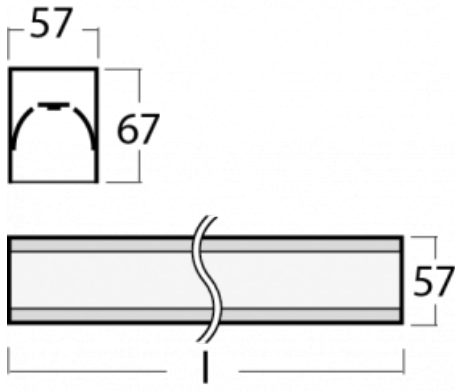

Leuchte

Lina60-S

04S-200I-15GGD/840, W

EPD®

Sie werden das L-Click-System der Leuchte Lina60-S mit direkter Lichtverteilung zu schätzen wissen, das Ihnen effektiv Zeit und Geld spart. Wie das geht? Das Modul wird einfach in das Profil eingeklickt, so dass bei der Montage viel Arbeit eingespart wird. Diese Lösung verhindert auch die direkte Berührung der LED-Technik und verlängert deren Lebensdauer. Das Beleuchtungssystem Lina60-S lässt sich zu endlosen Linien und einer großen Formenvielfalt zusammensetzen. Neben der hohen Leistung hat die Leuchte auch einen günstigen Preis. Sie findet ihren Einsatz in kommerziellen, sozialen und öffentlichen Räumen.

Typ der Montage	Einbauleuchten, Aufbauleuchten, Wandleuchten, Pendelleuchten, Schienenleuchten
Typ der Ausstrahlung	Direkte
Form der Leuchte	Linear
Farbe der Leuchte	Weiss
Material	Aluminium
Lebensdauer	L90/B50 50 000 Stunden
Garantie	5 years
Beschreibung der Leuchte	Einbau-/Aufbau-/Wand-/Pendel-/Schienenleuchte
Abmessungen	842 mm × 57 mm × 67 mm
Gewicht	2.3 kg
Lichtquelle	LED MODUL
Art der Optik	Mikroprismatische Optik
Lichtstrom*	2040 lm
Farbtemperatur	4000 K Kalt weiss
Leuchtwirkungsgrad	110 lm/W
MacAdam Lichtquelle	2
Farbwiedergabeindex	80
UGR max. X=4H Y=8H, ρ=70,50,20	22.1

Technische Zeichnung

Leistungsaufnahme* 18.6 W

Anschluss der Leuchte DALI

Elektrische Spannung 220-240V

Frequenz 50/60Hz

⊕ CE IP 40

*±10 %

Kurve

Zum Herunterladen

Montageanleitung

Fotografie

Zubehör

00-00300, N
 Seilaufhängung
 2000mm

00-00301, N
 Seilaufhängung
 4000mm

00-00302, N
 Seilaufhängung
 6000mm

00-00354, K
 Kabel 5x0,75 1000mm