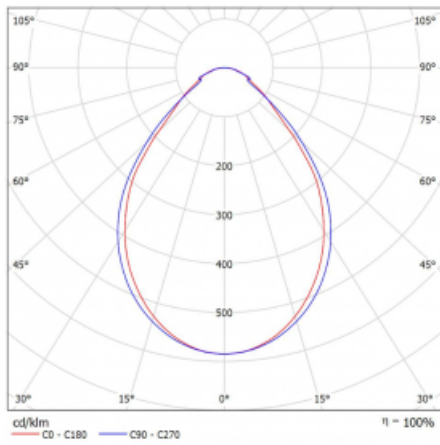

Technische Zeichnung

Leistungsaufnahme 18.6 W $\pm$ 10 %

Anschluss der Leuchte DALI dimmbar

Elektrische Spannung 220-240V

Frequenz 50/60Hz

⊕ CE IP 40

Kurve