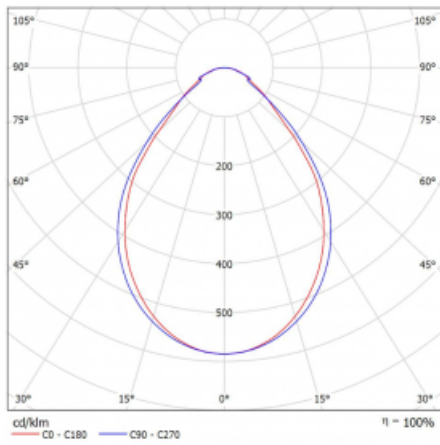

Typ der Montage	Einbauleuchten, Aufbauleuchten, Wandleuchten, Pendelleuchten, Schienenleuchten
Typ der Ausstrahlung	Direkte
Form der Leuchte	Linear
Farbe der Leuchte	Silber
Material	Aluminium
Lebensdauer	L90/B50 50 000 Stunden
Garantie	60 Monate
Beschreibung der Leuchte	Einbau-/Aufbau-/Wand-/Pendel-/Schienenleuchte
Abmessungen	842 mm × 57 mm × 67 mm
Gewicht	2.3 kg
Lichtquelle	LED MODUL
Art der Optik	Mikroprismatische Optik
Lichtstrom	2040 lm ± 10 %
Farbtemperatur	4000 K Kalt weiss
Leuchtwirkungsgrad	110 lm/W
MacAdam Lichtquelle	2
Farbwiedergabeindex	80
UGR max. X=4H Y=8H, ρ=70,50,20	22.1

Technische Zeichnung

Leistungsaufnahme 18.6 W \pm 10 %

Anschluss der Leuchte DALI dimmbar

Elektrische Spannung 220-240V

Frequenz 50/60Hz

⊕ CE IP 40

Kurve

Zum Herunterladen