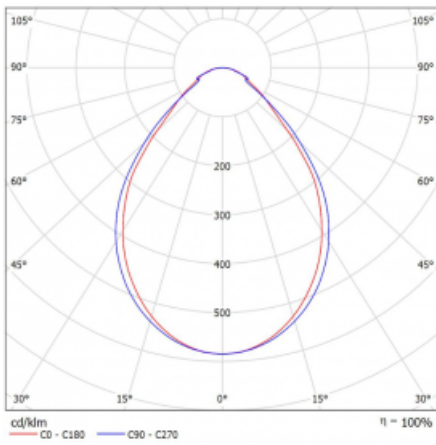

Typ der Montage	Einbauleuchten, Aufbauleuchten, Wandleuchten, Pendelleuchten, Schienenleuchten
Typ der Ausstrahlung	Direkte
Form der Leuchte	Linear
Farbe der Leuchte	Weiss
Material	Aluminium
Lebensdauer	L90/B50 50 000 Stunden
Garantie	5 years
Beschreibung der Leuchte	Einbau-/Aufbau-/Wand-/Pendel-/Schienenleuchte
Abmessungen	842 mm × 57 mm × 67 mm
Gewicht	2.4 kg
Lichtquelle	LED MODUL
Art der Optik	Mikroprismatische Optik
Lichtstrom*	1950 lm
Farbtemperatur	3000 K Warm weiss
Leuchtwirkungsgrad	105 lm/W
MacAdam Lichtquelle	2
Farbwiedergabeindex	80
UGR max. X=4H Y=8H, ρ=70,50,20	21.9

Technische Zeichnung

Leistungsaufnahme* 18.6 W

Anschluss der Leuchte DALI

Elektrische Spannung 220-240V

Frequenz 50/60Hz

⊕ CE IP 40

*±10 %

Kurve