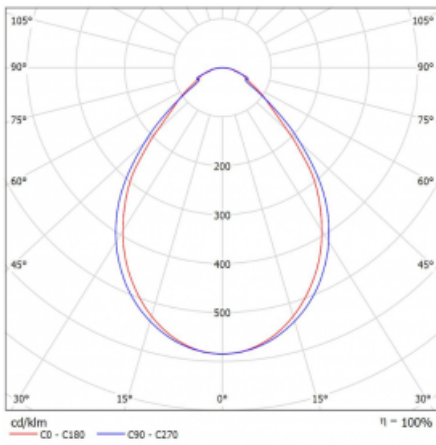

Typ der Montage	Einbauleuchten, Aufbauleuchten, Wandleuchten, Pendelleuchten, Schienenleuchten
Typ der Ausstrahlung	Direkte
Form der Leuchte	Linear
Farbe der Leuchte	Weiss
Material	Aluminium
Lebensdauer	L90/B50 50 000 Stunden
Garantie	60 Monate
Beschreibung der Leuchte	Einbau-/Aufbau-/Wand-/Pendel-/Schienenleuchte
Abmessungen	842 mm × 57 mm × 67 mm
Gewicht	2.4 kg
Lichtquelle	LED MODUL
Art der Optik	Mikroprismatische Optik
Lichtstrom	1950 lm ± 10 %
Farbtemperatur	3000 K Warm weiss
Leuchtwirkungsgrad	105 lm/W
MacAdam Lichtquelle	2
Farbwiedergabeindex	80
UGR max. X=4H Y=8H, ρ=70,50,20	21.9

Technische Zeichnung

Leistungsaufnahme 18.6 W \pm 10 %

Anschluss der Leuchte DALI dimmbar

Elektrische Spannung 220-240V

Frequenz 50/60Hz

⊕ CE IP 40

Kurve

Zum Herunterladen