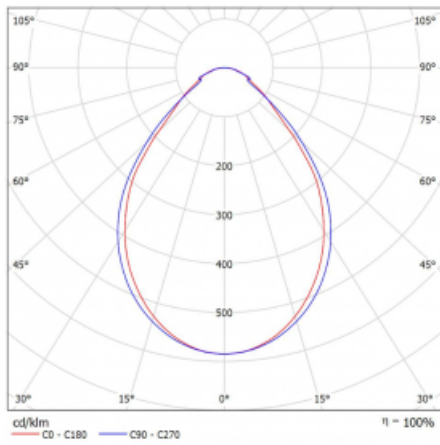

Typ der Montage	Einbauleuchten, Aufbauleuchten, Wandleuchten, Pendelleuchten, Schienenleuchten
Typ der Ausstrahlung	Direkte
Form der Leuchte	Linear
Farbe der Leuchte	Silber
Material	Aluminium
Lebensdauer	L90/B50 50 000 Stunden
Garantie	60 Monate
Beschreibung der Leuchte	Einbau-/Aufbau-/Wand-/Pendel-/Schienenleuchte
Abmessungen	842 mm × 57 mm × 67 mm
Gewicht	2.4 kg
Lichtquelle	LED MODUL
Art der Optik	Mikroprismatische Optik
Lichtstrom	1950 lm ± 10 %
Farbtemperatur	3000 K Warm weiss
Leuchtwirkungsgrad	105 lm/W
MacAdam Lichtquelle	2
Farbwiedergabeindex	80
UGR max. X=4H Y=8H, ρ=70,50,20	21.9

Technische Zeichnung

Leistungsaufnahme 18.6 W \pm 10 %

Anschluss der Leuchte DALI dimmbar

Elektrische Spannung 220-240V

Frequenz 50/60Hz

⊕ CE IP 40

Kurve

Zum Herunterladen