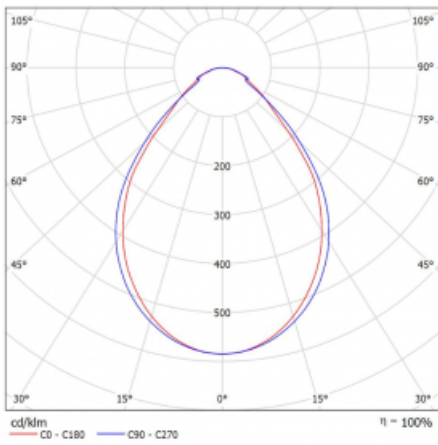

Technische Zeichnung

Leistungsaufnahme* 18.6 W

Anschluss der Leuchte DALI

Elektrische Spannung 220-240V

Frequenz 50/60Hz

⊕ CE IP 40

*±10 %

Kurve