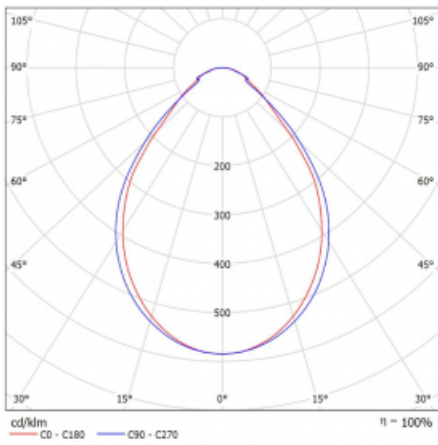

Typ der Montage	Einbauleuchten, Aufbauleuchten, Wandleuchten, Pendelleuchten, Schienenleuchten
Typ der Ausstrahlung	Direkte
Form der Leuchte	Linear
Farbe der Leuchte	Weiss
Material	Aluminium
Lebensdauer	L90/B50 50 000 Stunden
Garantie	5 years
Beschreibung der Leuchte	Einbau-/Aufbau-/Wand-/Pendel-/Schienenleuchte
Abmessungen	842 mm × 57 mm × 67 mm
Lichtquelle	LED MODUL
Art der Optik	Mikroprismatische Optik
Lichtstrom*	710 lm
Farbtemperatur	4000 K Kalt weiss
Leuchtwirkungsgrad	120 lm/W
MacAdam Lichtquelle	2
Farbwiedergabeindex	80
UGR max. X=4H Y=8H, ρ=70,50,20	18,4
Leistungsaufnahme*	5.9 W
Anschluss der Leuchte	Weitere Möglichkeiten vom Dimmen
Elektrische Spannung	220-240V
Frequenz	50/60Hz

  IP 40

*±10 %

Technische Zeichnung

Kurve

Zum Herunterladen

Montageanleitung

Fotografie

Zubehör