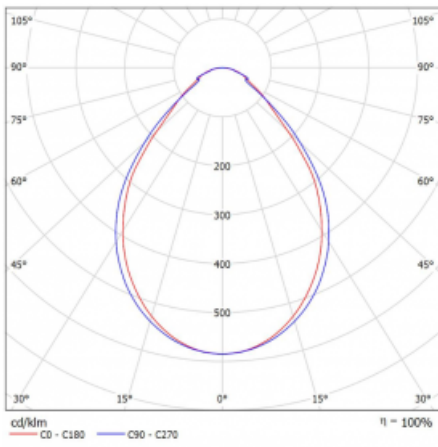

# Lina60-S

04S-200I-15GETD/840, S

EPD®

Sie werden das L-Click-System der Leuchte Lina60-S mit direkter Lichtverteilung zu schätzen wissen, das Ihnen effektiv Zeit und Geld spart. Wie das geht? Das Modul wird einfach in das Profil eingeklickt, so dass bei der Montage viel Arbeit eingespart wird. Diese Lösung verhindert auch die direkte Berührung der LED-Technik und verlängert deren Lebensdauer. Das Beleuchtungssystem Lina60-S lässt sich zu endlosen Linien und einer großen Formenvielfalt zusammensetzen. Neben der hohen Leistung hat die Leuchte auch einen günstigen Preis. Sie findet ihren Einsatz in kommerziellen, sozialen und öffentlichen Räumen.

Typ der Montage	Einbauleuchten, Aufbauleuchten, Wandleuchten, Pendelleuchten, Schienenleuchten
Typ der Ausstrahlung	Direkte
Form der Leuchte	Linear
Farbe der Leuchte	Silber
Material	Aluminium
Lebensdauer	L90/B50 50 000 Stunden
Garantie	60 Monate
Beschreibung der Leuchte	Einbau-/Aufbau-/Wand-/Pendel-/Schienenleuchte
Abmessungen	842 mm × 57 mm × 67 mm
Lichtquelle	LED MODUL
Art der Optik	Mikroprismatische Optik
Lichtstrom	710 lm ± 10 %
Farbtemperatur	4000 K Kalt weiss
Leuchtwirkungsgrad	120 lm/W
MacAdam Lichtquelle	2
Farbwiedergabeindex	80
UGR max. X=4H Y=8H, ρ=70,50,20	18,4
Leistungsaufnahme	5.9 W ± 10 %
Anschluss der Leuchte	Dimmbar DALI oder Taster
Elektrische Spannung	220-240V
Frequenz	50/60Hz