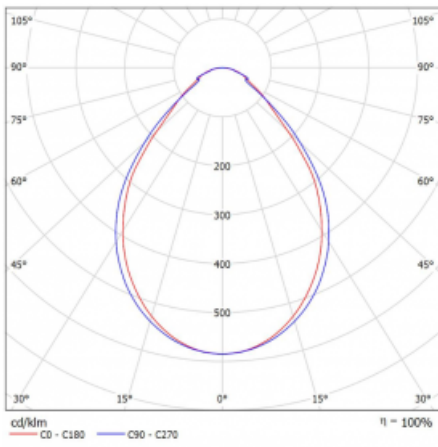

Typ der Montage	Einbauleuchten, Aufbauleuchten, Wandleuchten, Pendelleuchten, Schienenleuchten
Typ der Ausstrahlung	Direkte
Form der Leuchte	Linear
Farbe der Leuchte	Silber
Material	Aluminium
Lebensdauer	L90/B50 50 000 Stunden
Garantie	5 years
Beschreibung der Leuchte	Einbau-/Aufbau-/Wand-/Pendel-/Schienenleuchte
Abmessungen	842 mm × 57 mm × 67 mm
Lichtquelle	LED MODUL
Art der Optik	Mikroprismatische Optik
Lichtstrom*	710 lm
Farbtemperatur	4000 K Kalt weiss
Leuchtwirkungsgrad	120 lm/W
MacAdam Lichtquelle	2
Farbwiedergabeindex	80
UGR max. X=4H Y=8H, ρ=70,50,20	18,4
Leistungsaufnahme*	5.9 W
Anschluss der Leuchte	Weitere Möglichkeiten vom Dimmen
Elektrische Spannung	220-240V
Frequenz	50/60Hz

 **CE** IP 40

*±10 %

Technische Zeichnung

Kurve

Zum Herunterladen

Montageanleitung

Fotografie

Zubehör