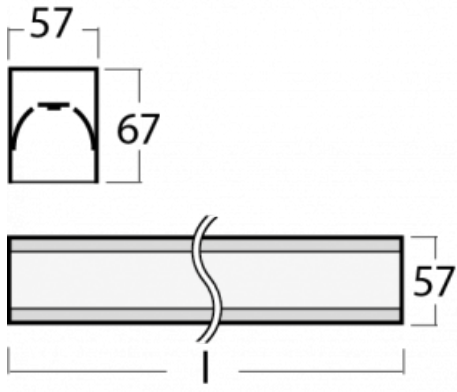

# Lina60-S

04S-200I-15GEE/830, S

EPD®

Sie werden das L-Click-System der Leuchte Lina60-S mit direkter Lichtverteilung zu schätzen wissen, das Ihnen effektiv Zeit und Geld spart. Wie das geht? Das Modul wird einfach in das Profil eingeklickt, so dass bei der Montage viel Arbeit eingespart wird. Diese Lösung verhindert auch die direkte Berührung der LED-Technik und verlängert deren Lebensdauer. Das Beleuchtungssystem Lina60-S lässt sich zu endlosen Linien und einer großen Formenvielfalt zusammensetzen. Neben der hohen Leistung hat die Leuchte auch einen günstigen Preis. Sie findet ihren Einsatz in kommerziellen, sozialen und öffentlichen Räumen.

Typ der Montage	Einbauleuchten, Aufbauleuchten, Wandleuchten, Pendelleuchten, Schienenleuchten
Typ der Ausstrahlung	Direkte
Form der Leuchte	Linear
Farbe der Leuchte	Silber
Material	Aluminium
Lebensdauer	L90/B50 50 000 Stunden
Garantie	60 Monate
Beschreibung der Leuchte	Einbau-/Aufbau-/Wand-/Pendel-/Schienenleuchte
Abmessungen	842 mm × 57 mm × 67 mm
Gewicht	2.2 kg
Lichtquelle	LED MODUL
Art der Optik	Mikroprismatische Optik
Lichtstrom	670 lm ± 10 %
Farbtemperatur	3000 K Warm weiss
Leuchtwirkungsgrad	114 lm/W
MacAdam Lichtquelle	2
Farbwiedergabeindex	80
UGR max. X=4H Y=8H, ρ=70,50,20	18.2

## Technische Zeichnung

Leistungsaufnahme 5.9 W  $\pm$  10 %

Anschluss der Leuchte EVG nicht dimmbar

Elektrische Spannung 220-240V

Frequenz 50/60Hz

⊕ CE IP 40

**04-21307, S**  
 angehängtes Profil mit 3-  
 phasen Schiene;  
 l=2242mm