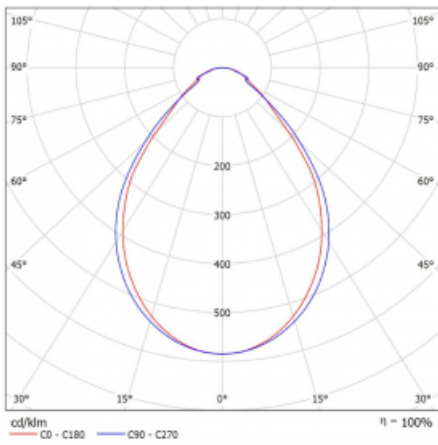

Technische Zeichnung

Leistungsaufnahme 5.9 W $\pm$ 10 %

Anschluss der Leuchte EVG nicht dimmbar

Elektrische Spannung 220-240V

Frequenz 50/60Hz

⊕ CE IP 40

Kurve