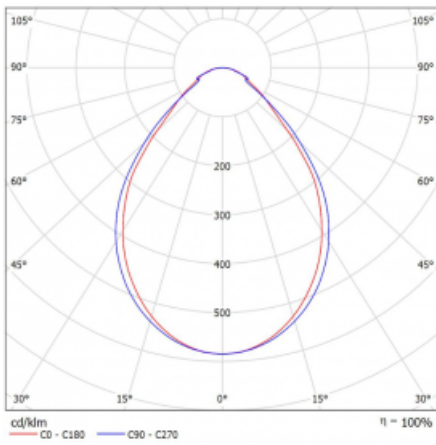

Typ der Montage	Einbauleuchten, Aufbauleuchten, Wandleuchten, Pendelleuchten, Schienenleuchten
Typ der Ausstrahlung	Direkte
Form der Leuchte	Linear
Farbe der Leuchte	Silber
Material	Aluminium
Lebensdauer	L90/B50 50 000 Stunden
Garantie	5 years
Beschreibung der Leuchte	Einbau-/Aufbau-/Wand-/Pendel-/Schienenleuchte
Abmessungen	842 mm × 57 mm × 67 mm
Gewicht	2.2 kg
Lichtquelle	LED MODUL
Art der Optik	Mikroprismatische Optik
Lichtstrom*	670 lm
Farbtemperatur	3000 K Warm weiss
Leuchtwirkungsgrad	114 lm/W
MacAdam Lichtquelle	2
Farbwiedergabeindex	80
UGR max. X=4H Y=8H, ρ=70,50,20	18.2

Technische Zeichnung

Leistungsaufnahme* 5.9 W

Anschluss der Leuchte ON/OFF

Elektrische Spannung 220-240V

Frequenz 50/60Hz

⊕ CE IP 40

*±10 %

Kurve