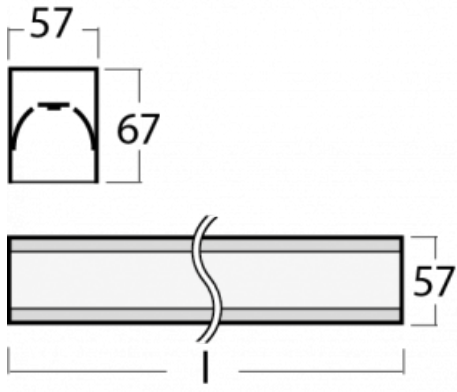

Leuchte

Lina60-S

04S-200I-15GED/840, W

EPD®

Sie werden das L-Click-System der Leuchte Lina60-S mit direkter Lichtverteilung zu schätzen wissen, das Ihnen effektiv Zeit und Geld spart. Wie das geht? Das Modul wird einfach in das Profil eingeklickt, so dass bei der Montage viel Arbeit eingespart wird. Diese Lösung verhindert auch die direkte Berührung der LED-Technik und verlängert deren Lebensdauer. Das Beleuchtungssystem Lina60-S lässt sich zu endlosen Linien und einer großen Formenvielfalt zusammensetzen. Neben der hohen Leistung hat die Leuchte auch einen günstigen Preis. Sie findet ihren Einsatz in kommerziellen, sozialen und öffentlichen Räumen.

Typ der Montage	Einbauleuchten, Aufbauleuchten, Wandleuchten, Pendelleuchten, Schienenleuchten
Typ der Ausstrahlung	Direkte
Form der Leuchte	Linear
Farbe der Leuchte	Weiss
Material	Aluminium
Lebensdauer	L90/B50 50 000 Stunden
Garantie	5 years
Beschreibung der Leuchte	Einbau-/Aufbau-/Wand-/Pendel-/Schienenleuchte
Abmessungen	842 mm × 57 mm × 67 mm
Lichtquelle	LED MODUL
Art der Optik	Mikroprismatische Optik
Lichtstrom	710 lm ± 10 %
Farbtemperatur	4000 K Kalt weiss
Leuchtwirkungsgrad	120 lm/W
MacAdam Lichtquelle	2
Farbwiedergabeindex	80
UGR max. X=4H Y=8H, ρ=70,50,20	18,4
Leistungsaufnahme	5.9 W ± 10 %
Anschluss der Leuchte	DALI dimmbar
Elektrische Spannung	220-240V
Frequenz	50/60Hz

  IP 40

Technische Zeichnung

Kurve

Zum Herunterladen

Montageanleitung

Fotografie

Zubehör

00-00300, N
 Seilaufhängung
 2000mm

00-00301, N
 Seilaufhängung
 4000mm

00-00302, N
 Seilaufhängung
 6000mm

00-00354, K
 Kabel 5x0,75 1000mm

00-00355, K
 Kabel 5x0,75 2000mm

00-00356, K
 Kabel 5x0,75 4000mm

00-00357, K
 Kabel 5x0,75 6000mm

00-00363, K
 Kabel 5x1,5 2000mm