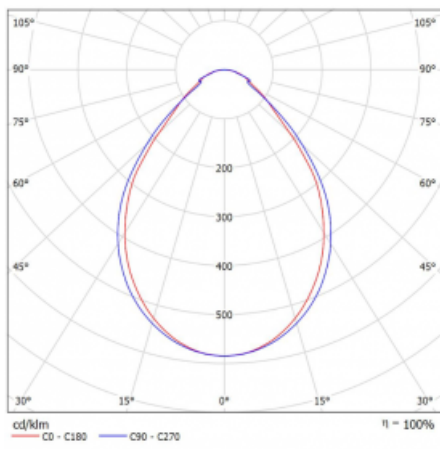

Leuchte

Lina60-S

04S-200I-15GED/840, B

EPD®

Sie werden das L-Click-System der Leuchte Lina60-S mit direkter Lichtverteilung zu schätzen wissen, das Ihnen effektiv Zeit und Geld spart. Wie das geht? Das Modul wird einfach in das Profil eingeklickt, so dass bei der Montage viel Arbeit eingespart wird. Diese Lösung verhindert auch die direkte Berührung der LED-Technik und verlängert deren Lebensdauer. Das Beleuchtungssystem Lina60-S lässt sich zu endlosen Linien und einer großen Formenvielfalt zusammensetzen. Neben der hohen Leistung hat die Leuchte auch einen günstigen Preis. Sie findet ihren Einsatz in kommerziellen, sozialen und öffentlichen Räumen.

Typ der Montage	Einbauleuchten, Aufbauleuchten, Wandleuchten, Pendelleuchten, Schienenleuchten
Typ der Ausstrahlung	Direkte
Form der Leuchte	Linear
Farbe der Leuchte	Schwarz
Material	Aluminium
Lebensdauer	L90/B50 50 000 Stunden
Garantie	60 Monate
Beschreibung der Leuchte	Einbau-/Aufbau-/Wand-/Pendel-/Schienenleuchte
Abmessungen	842 mm × 57 mm × 67 mm
Lichtquelle	LED MODUL
Art der Optik	Mikroprismatische Optik
Lichtstrom	710 lm ± 10 %
Farbtemperatur	4000 K Kalt weiss
Leuchtwirkungsgrad	120 lm/W
MacAdam Lichtquelle	2
Farbwiedergabeindex	80
UGR max. X=4H Y=8H, ρ=70,50,20	18,4
Leistungsaufnahme	5.9 W ± 10 %
Anschluss der Leuchte	DALI dimmbar
Elektrische Spannung	220-240V
Frequenz	50/60Hz

  IP 40

Technische Zeichnung

Kurve

Zum Herunterladen

Montageanleitung

Fotografie

Zubehör

00-00300, N
 Seilabhängung
 2000mm