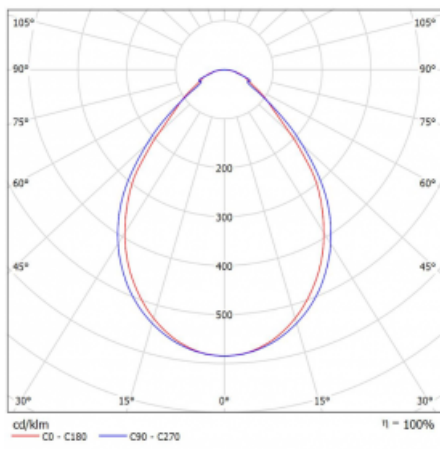

Leuchte

Lina60-S

04S-200I-10GGTD/840, W

EPD®

Sie werden das L-Click-System der Leuchte Lina60-S mit direkter Lichtverteilung zu schätzen wissen, das Ihnen effektiv Zeit und Geld spart. Wie das geht? Das Modul wird einfach in das Profil eingeklickt, so dass bei der Montage viel Arbeit eingespart wird. Diese Lösung verhindert auch die direkte Berührung der LED-Technik und verlängert deren Lebensdauer. Das Beleuchtungssystem Lina60-S lässt sich zu endlosen Linien und einer großen Formenvielfalt zusammensetzen. Neben der hohen Leistung hat die Leuchte auch einen günstigen Preis. Sie findet ihren Einsatz in kommerziellen, sozialen und öffentlichen Räumen.

Typ der Montage	Einbauleuchten, Aufbauleuchten, Wandleuchten, Pendelleuchten, Schienenleuchten
Typ der Ausstrahlung	Direkte
Form der Leuchte	Linear
Farbe der Leuchte	Weiss
Material	Aluminium
Lebensdauer	L90/B50 50 000 Stunden
Garantie	5 years
Beschreibung der Leuchte	Einbau-/Aufbau-/Wand-/Pendel-/Schienenleuchte
Abmessungen	561 mm × 57 mm × 67 mm
Lichtquelle	LED MODUL
Art der Optik	Mikroprismatische Optik
Lichtstrom*	1360 lm
Farbtemperatur	4000 K Kalt weiss
Leuchtwirkungsgrad	110 lm/W
MacAdam Lichtquelle	2
Farbwiedergabeindex	80
UGR max. X=4H Y=8H, ρ=70,50,20	22.1
Leistungsaufnahme*	12.4 W
Anschluss der Leuchte	Weitere Möglichkeiten vom Dimmen
Elektrische Spannung	220-240V
Frequenz	50/60Hz

  IP 40

*±10 %

Technische Zeichnung

Kurve

Zum Herunterladen

Montageanleitung

Fotografie

Zubehör