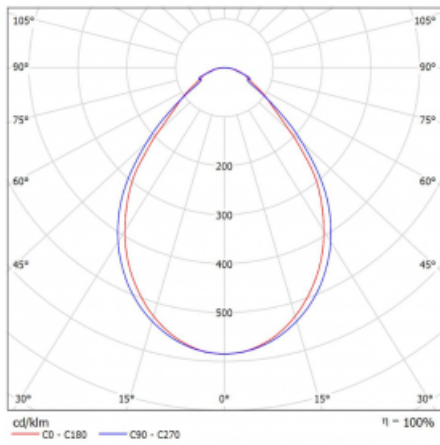

Typ der Montage	Einbauleuchten, Aufbauleuchten, Wandleuchten, Pendelleuchten, Schienenleuchten
Typ der Ausstrahlung	Direkte
Form der Leuchte	Linear
Farbe der Leuchte	Weiss
Material	Aluminium
Lebensdauer	L90/B50 50 000 Stunden
Garantie	5 years
Beschreibung der Leuchte	Einbau-/Aufbau-/Wand-/Pendel-/Schienenleuchte
Abmessungen	561 mm × 57 mm × 67 mm
Gewicht	1.7 kg
Lichtquelle	LED MODUL
Art der Optik	Mikroprismatische Optik
Lichtstrom*	1300 lm
Farbtemperatur	3000 K Warm weiss
Leuchtwirkungsgrad	105 lm/W
MacAdam Lichtquelle	2
Farbwiedergabeindex	80
UGR max. X=4H Y=8H, ρ=70,50,20	21.9

Technische Zeichnung

Leistungsaufnahme* 12.4 W

Anschluss der Leuchte Weitere Möglichkeiten vom Dimmen

Elektrische Spannung 220-240V

Frequenz 50/60Hz

⊕ CE IP 40

*±10 %

Kurve