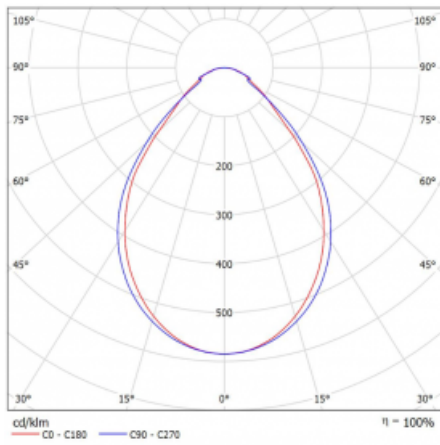

Technische Zeichnung

Leistungsaufnahme 12.4 W $\pm$ 10 %

Anschluss der Leuchte Dimmbar DALI oder Taster

Elektrische Spannung 220-240V

Frequenz 50/60Hz

⊕ CE IP 40

Kurve