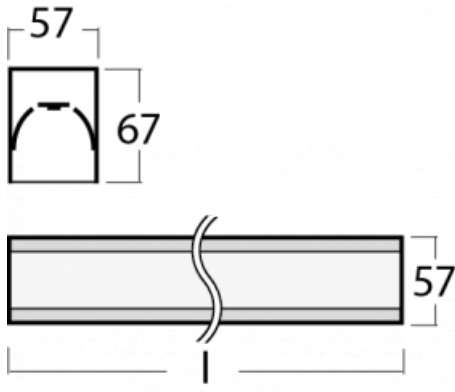

Technische Zeichnung