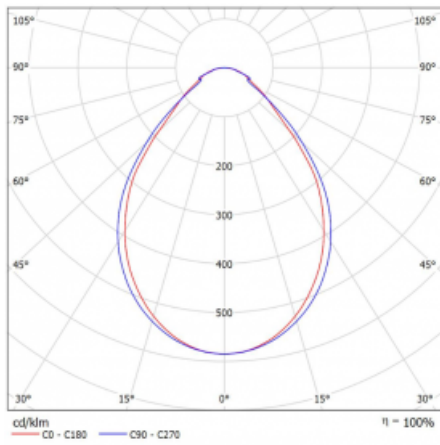

Typ der Montage	Einbauleuchten, Aufbauleuchten, Wandleuchten, Pendelleuchten, Schienenleuchten
Typ der Ausstrahlung	Direkte
Form der Leuchte	Linear
Farbe der Leuchte	Schwarz
Material	Aluminium
Lebensdauer	L90/B50 50 000 Stunden
Garantie	60 Monate
Beschreibung der Leuchte	Einbau-/Aufbau-/Wand-/Pendel-/Schienenleuchte
Abmessungen	561 mm × 57 mm × 67 mm
Gewicht	1.7 kg
Lichtquelle	LED MODUL
Art der Optik	Mikroprismatische Optik
Lichtstrom	1300 lm ± 10 %
Farbtemperatur	3000 K Warm weiss
Leuchtwirkungsgrad	105 lm/W
MacAdam Lichtquelle	2
Farbwiedergabeindex	80
UGR max. X=4H Y=8H, ρ=70,50,20	21.9

Technische Zeichnung

Leistungsaufnahme 12.4 W \pm 10 %

Anschluss der Leuchte Dimmbar DALI oder Taster

Elektrische Spannung 220-240V

Frequenz 50/60Hz

⊕ CE IP 40

Kurve

Zum Herunterladen