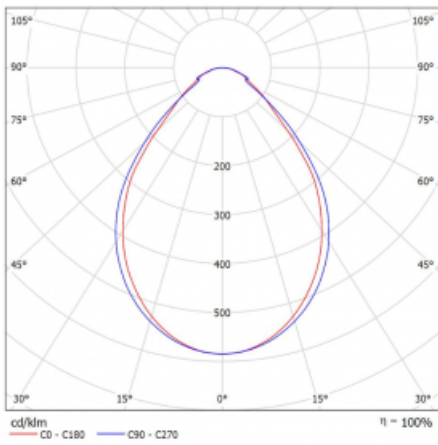

Typ der Montage	Einbauleuchten, Aufbauleuchten, Wandleuchten, Pendelleuchten, Schienenleuchten
Typ der Ausstrahlung	Direkte
Form der Leuchte	Linear
Farbe der Leuchte	Schwarz
Material	Aluminium
Lebensdauer	L90/B50 50 000 Stunden
Garantie	5 years
Beschreibung der Leuchte	Einbau-/Aufbau-/Wand-/Pendel-/Schienenleuchte
Abmessungen	561 mm × 57 mm × 67 mm
Gewicht	1.7 kg
Lichtquelle	LED MODUL
Art der Optik	Mikroprismatische Optik
Lichtstrom*	1300 lm
Farbtemperatur	3000 K Warm weiss
Leuchtwirkungsgrad	105 lm/W
MacAdam Lichtquelle	2
Farbwiedergabeindex	80
UGR max. X=4H Y=8H, ρ=70,50,20	21.9

Technische Zeichnung

Leistungsaufnahme* 12.4 W

Anschluss der Leuchte Weitere Möglichkeiten vom Dimmen

Elektrische Spannung 220-240V

Frequenz 50/60Hz

⊕ CE IP 40

*±10 %

Kurve