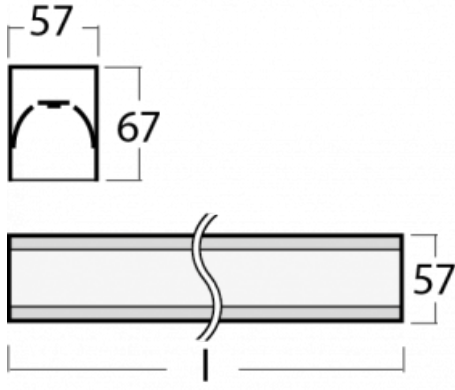

Leuchte

Lina60-S

04S-200I-10GGE/840, W

EPD®

Sie werden das L-Click-System der Leuchte Lina60-S mit direkter Lichtverteilung zu schätzen wissen, das Ihnen effektiv Zeit und Geld spart. Wie das geht? Das Modul wird einfach in das Profil eingeklickt, so dass bei der Montage viel Arbeit eingespart wird. Diese Lösung verhindert auch die direkte Berührung der LED-Technik und verlängert deren Lebensdauer. Das Beleuchtungssystem Lina60-S lässt sich zu endlosen Linien und einer großen Formenvielfalt zusammensetzen. Neben der hohen Leistung hat die Leuchte auch einen günstigen Preis. Sie findet ihren Einsatz in kommerziellen, sozialen und öffentlichen Räumen.

| | |
|--------------------------------|--|
| Typ der Montage | Einbauleuchten, Aufbauleuchten, Wandleuchten, Pendelleuchten, Schienenleuchten |
| Typ der Ausstrahlung | Direkte |
| Form der Leuchte | Linear |
| Farbe der Leuchte | Weiss |
| Material | Aluminium |
| Lebensdauer | L90/B50 50 000 Stunden |
| Garantie | 5 years |
| Beschreibung der Leuchte | Einbau-/Aufbau-/Wand-/Pendel-/Schienenleuchte |
| Abmessungen | 561 mm × 57 mm × 67 mm |
| Gewicht | 1.8 kg |
| Lichtquelle | LED MODUL |
| Art der Optik | Mikroprismatische Optik |
| Lichtstrom* | 1360 lm |
| Farbtemperatur | 4000 K Kalt weiss |
| Leuchtwirkungsgrad | 110 lm/W |
| MacAdam Lichtquelle | 2 |
| Farbwiedergabeindex | 80 |
| UGR max. X=4H Y=8H, ρ=70,50,20 | 22.1 |

Technische Zeichnung

Leistungsaufnahme* 12.4 W

Anschluss der Leuchte ON/OFF

Elektrische Spannung 220-240V

Frequenz 50/60Hz

⊕ CE IP 40

*±10 %

Zum Herunterladen

04-21303, W
 angehängtes Profil mit 3-
 phasen Schiene;
 l=1122mm

04-21307, W
 angehängtes Profil mit 3-
 phasen Schiene;
 l=2242mm