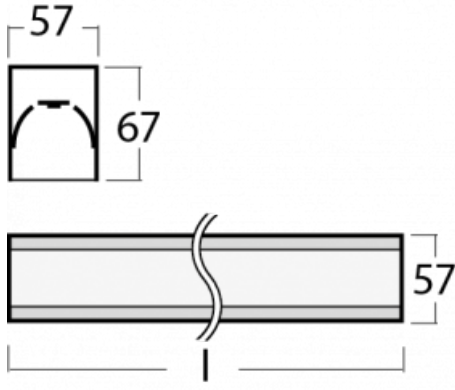

Leuchte

Lina60-S

04S-200I-10GGE/840, W

EPD®

Sie werden das L-Click-System der Leuchte Lina60-S mit direkter Lichtverteilung zu schätzen wissen, das Ihnen effektiv Zeit und Geld spart. Wie das geht? Das Modul wird einfach in das Profil eingeklickt, so dass bei der Montage viel Arbeit eingespart wird. Diese Lösung verhindert auch die direkte Berührung der LED-Technik und verlängert deren Lebensdauer. Das Beleuchtungssystem Lina60-S lässt sich zu endlosen Linien und einer großen Formenvielfalt zusammensetzen. Neben der hohen Leistung hat die Leuchte auch einen günstigen Preis. Sie findet ihren Einsatz in kommerziellen, sozialen und öffentlichen Räumen.

Typ der Montage	Einbauleuchten, Aufbauleuchten, Wandleuchten, Pendelleuchten, Schienenleuchten
Typ der Ausstrahlung	Direkte
Form der Leuchte	Linear
Farbe der Leuchte	Weiss
Material	Aluminium
Lebensdauer	L90/B50 50 000 Stunden
Garantie	60 Monate
Beschreibung der Leuchte	Einbau-/Aufbau-/Wand-/Pendel-/Schienenleuchte
Abmessungen	561 mm × 57 mm × 67 mm
Gewicht	1.8 kg
Lichtquelle	LED MODUL
Art der Optik	Mikroprismatische Optik
Lichtstrom	1360 lm ± 10 %
Farbtemperatur	4000 K Kalt weiss
Leuchtwirkungsgrad	110 lm/W
MacAdam Lichtquelle	2
Farbwiedergabeindex	80
UGR max. X=4H Y=8H, ρ=70,50,20	22.1

Technische Zeichnung

Leistungsaufnahme 12.4 W \pm 10 %

Anschluss der Leuchte EVG nicht dimmbar

Elektrische Spannung 220-240V

Frequenz 50/60Hz

⊕ CE IP 40

Zum Herunterladen

Montageanleitung

04-21307, W
angehängtes Profil mit 3-
phasen Schiene;
l=2242mm