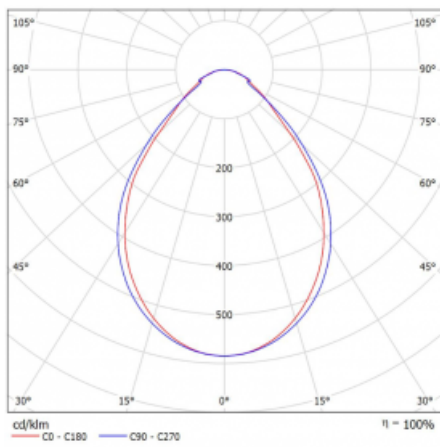

Leuchte

Lina60-S

04S-200I-10GGE/840, S

EPD®

Sie werden das L-Click-System der Leuchte Lina60-S mit direkter Lichtverteilung zu schätzen wissen, das Ihnen effektiv Zeit und Geld spart. Wie das geht? Das Modul wird einfach in das Profil eingeklickt, so dass bei der Montage viel Arbeit eingespart wird. Diese Lösung verhindert auch die direkte Berührung der LED-Technik und verlängert deren Lebensdauer. Das Beleuchtungssystem Lina60-S lässt sich zu endlosen Linien und einer großen Formenvielfalt zusammensetzen. Neben der hohen Leistung hat die Leuchte auch einen günstigen Preis. Sie findet ihren Einsatz in kommerziellen, sozialen und öffentlichen Räumen.

Typ der Montage	Einbauleuchten, Aufbauleuchten, Wandleuchten, Pendelleuchten, Schienenleuchten
Typ der Ausstrahlung	Direkte
Form der Leuchte	Linear
Farbe der Leuchte	Silber
Material	Aluminium
Lebensdauer	L90/B50 50 000 Stunden
Garantie	5 years
Beschreibung der Leuchte	Einbau-/Aufbau-/Wand-/Pendel-/Schienenleuchte
Abmessungen	561 mm × 57 mm × 67 mm
Lichtquelle	LED MODUL
Art der Optik	Mikroprismatische Optik
Lichtstrom*	1360 lm
Farbtemperatur	4000 K Kalt weiss
Leuchtwirkungsgrad	110 lm/W
MacAdam Lichtquelle	2
Farbwiedergabeindex	80
UGR max. X=4H Y=8H, ρ=70,50,20	22.1
Leistungsaufnahme*	12.4 W
Anschluss der Leuchte	ON/OFF
Elektrische Spannung	220-240V
Frequenz	50/60Hz

  IP 40

*±10 %

Technische Zeichnung

Kurve

Zum Herunterladen

Montageanleitung

Fotografie

Zubehör