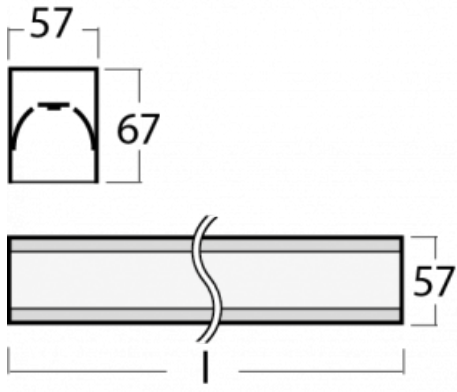

Leuchte

Lina60-S

04S-200I-10GGE/840, S

EPD®

Sie werden das L-Click-System der Leuchte Lina60-S mit direkter Lichtverteilung zu schätzen wissen, das Ihnen effektiv Zeit und Geld spart. Wie das geht? Das Modul wird einfach in das Profil eingeklickt, so dass bei der Montage viel Arbeit eingespart wird. Diese Lösung verhindert auch die direkte Berührung der LED-Technik und verlängert deren Lebensdauer. Das Beleuchtungssystem Lina60-S lässt sich zu endlosen Linien und einer großen Formenvielfalt zusammensetzen. Neben der hohen Leistung hat die Leuchte auch einen günstigen Preis. Sie findet ihren Einsatz in kommerziellen, sozialen und öffentlichen Räumen.

Typ der Montage	Einbauleuchten, Aufbauleuchten, Wandleuchten, Pendelleuchten, Schienenleuchten
Typ der Ausstrahlung	Direkte
Form der Leuchte	Linear
Farbe der Leuchte	Silber
Material	Aluminium
Lebensdauer	L90/B50 50 000 Stunden
Garantie	5 years
Beschreibung der Leuchte	Einbau-/Aufbau-/Wand-/Pendel-/Schienenleuchte
Abmessungen	561 mm × 57 mm × 67 mm
Lichtquelle	LED MODUL
Art der Optik	Mikroprismatische Optik
Lichtstrom*	1360 lm
Farbtemperatur	4000 K Kalt weiss
Leuchtwirkungsgrad	110 lm/W
MacAdam Lichtquelle	2
Farbwiedergabeindex	80
UGR max. X=4H Y=8H, ρ=70,50,20	22.1
Leistungsaufnahme*	12.4 W
Anschluss der Leuchte	ON/OFF
Elektrische Spannung	220-240V
Frequenz	50/60Hz

  IP 40

*±10 %

Technische Zeichnung

Kurve

Zum Herunterladen

Montageanleitung

Fotografie

Zubehör

04-20900, F
Satz für Einbau des
Pendelprofils

04-21303, S
angehängtes Profil mit 3-
phasen Schiene;
l=1122mm

04-21307, S
angehängtes Profil mit 3-
phasen Schiene;
l=2242mm