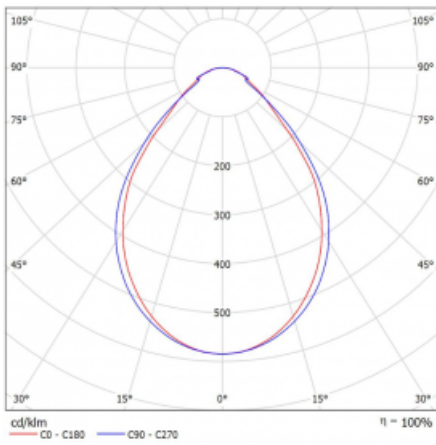

Typ der Montage	Einbauleuchten, Aufbauleuchten, Wandleuchten, Pendelleuchten, Schienenleuchten
Typ der Ausstrahlung	Direkte
Form der Leuchte	Linear
Farbe der Leuchte	Silber
Material	Aluminium
Lebensdauer	L90/B50 50 000 Stunden
Garantie	5 years
Beschreibung der Leuchte	Einbau-/Aufbau-/Wand-/Pendel-/Schienenleuchte
Abmessungen	561 mm × 57 mm × 67 mm
Gewicht	1.6 kg
Lichtquelle	LED MODUL
Art der Optik	Mikroprismatische Optik
Lichtstrom*	1300 lm
Farbtemperatur	3000 K Warm weiss
Leuchtwirkungsgrad	105 lm/W
MacAdam Lichtquelle	2
Farbwiedergabeindex	80
UGR max. X=4H Y=8H, ρ=70,50,20	21.9

Technische Zeichnung

Leistungsaufnahme* 12.4 W

Anschluss der Leuchte ON/OFF

Elektrische Spannung 220-240V

Frequenz 50/60Hz

⊕ CE IP 40

*±10 %

Kurve