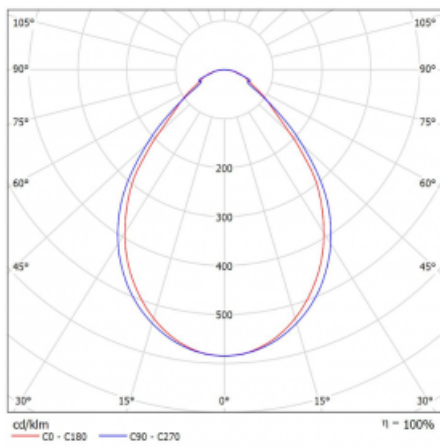

Technische Zeichnung

Leistungsaufnahme 12.4 W $\pm$ 10 %

Anschluss der Leuchte EVG nicht dimmbar

Elektrische Spannung 220-240V

Frequenz 50/60Hz

⊕ CE IP 40

Kurve