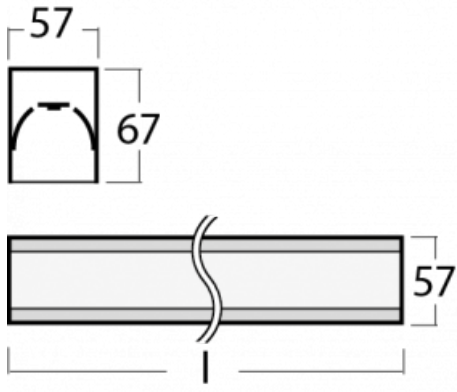

# Lina60-S

04S-200I-10GGE/830, S

EPD®

Sie werden das L-Click-System der Leuchte Lina60-S mit direkter Lichtverteilung zu schätzen wissen, das Ihnen effektiv Zeit und Geld spart. Wie das geht? Das Modul wird einfach in das Profil eingeklickt, so dass bei der Montage viel Arbeit eingespart wird. Diese Lösung verhindert auch die direkte Berührung der LED-Technik und verlängert deren Lebensdauer. Das Beleuchtungssystem Lina60-S lässt sich zu endlosen Linien und einer großen Formenvielfalt zusammensetzen. Neben der hohen Leistung hat die Leuchte auch einen günstigen Preis. Sie findet ihren Einsatz in kommerziellen, sozialen und öffentlichen Räumen.

Typ der Montage	Einbauleuchten, Aufbauleuchten, Wandleuchten, Pendelleuchten, Schienenleuchten
Typ der Ausstrahlung	Direkte
Form der Leuchte	Linear
Farbe der Leuchte	Silber
Material	Aluminium
Lebensdauer	L90/B50 50 000 Stunden
Garantie	60 Monate
Beschreibung der Leuchte	Einbau-/Aufbau-/Wand-/Pendel-/Schienenleuchte
Abmessungen	561 mm × 57 mm × 67 mm
Gewicht	1.6 kg
Lichtquelle	LED MODUL
Art der Optik	Mikroprismatische Optik
Lichtstrom	1300 lm ± 10 %
Farbtemperatur	3000 K Warm weiss
Leuchtwirkungsgrad	105 lm/W
MacAdam Lichtquelle	2
Farbwiedergabeindex	80
UGR max. X=4H Y=8H, ρ=70,50,20	21.9

## Technische Zeichnung

Leistungsaufnahme 12.4 W  $\pm$  10 %

Anschluss der Leuchte EVG nicht dimmbar

Elektrische Spannung 220-240V

Frequenz 50/60Hz

⊕ CE IP 40

**04-21307, S**  
angehängtes Profil mit 3-  
phasen Schiene;  
l=2242mm