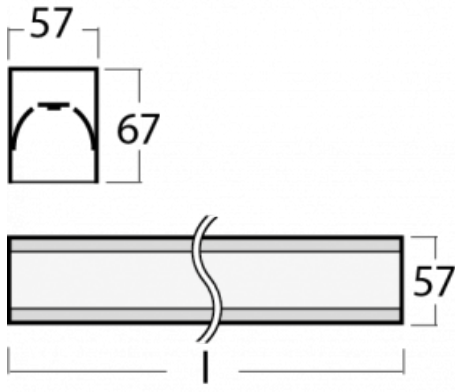

Leuchte

Lina60-S

04S-200I-10GGE/830, S

EPD®

Sie werden das L-Click-System der Leuchte Lina60-S mit direkter Lichtverteilung zu schätzen wissen, das Ihnen effektiv Zeit und Geld spart. Wie das geht? Das Modul wird einfach in das Profil eingeklickt, so dass bei der Montage viel Arbeit eingespart wird. Diese Lösung verhindert auch die direkte Berührung der LED-Technik und verlängert deren Lebensdauer. Das Beleuchtungssystem Lina60-S lässt sich zu endlosen Linien und einer großen Formenvielfalt zusammensetzen. Neben der hohen Leistung hat die Leuchte auch einen günstigen Preis. Sie findet ihren Einsatz in kommerziellen, sozialen und öffentlichen Räumen.

Typ der Montage	Einbauleuchten, Aufbauleuchten, Wandleuchten, Pendelleuchten, Schienenleuchten
Typ der Ausstrahlung	Direkte
Form der Leuchte	Linear
Farbe der Leuchte	Silber
Material	Aluminium
Lebensdauer	L90/B50 50 000 Stunden
Garantie	5 years
Beschreibung der Leuchte	Einbau-/Aufbau-/Wand-/Pendel-/Schienenleuchte
Abmessungen	561 mm × 57 mm × 67 mm
Gewicht	1.6 kg
Lichtquelle	LED MODUL
Art der Optik	Mikroprismatische Optik
Lichtstrom*	1300 lm
Farbtemperatur	3000 K Warm weiss
Leuchtwirkungsgrad	105 lm/W
MacAdam Lichtquelle	2
Farbwiedergabeindex	80
UGR max. X=4H Y=8H, ρ=70,50,20	21.9

Technische Zeichnung

Leistungsaufnahme* 12.4 W

Anschluss der Leuchte ON/OFF

Elektrische Spannung 220-240V

Frequenz 50/60Hz

⊕ CE IP 40

*±10 %

Kurve

04-21303, S
angehängtes Profil mit 3-
phasen Schiene;
l=1122mm

04-21307, S
angehängtes Profil mit 3-
phasen Schiene;
l=2242mm