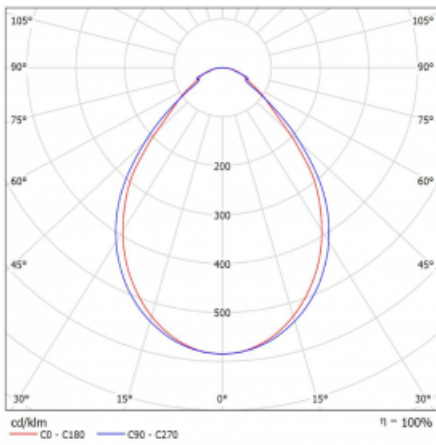

Technische Zeichnung

Leistungsaufnahme* 12.4 W

Anschluss der Leuchte ON/OFF

Elektrische Spannung 220-240V

Frequenz 50/60Hz

⊕ CE IP 40

*±10 %

Kurve