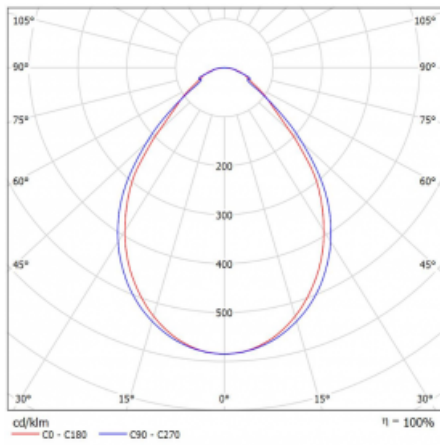

Technische Zeichnung

Leistungsaufnahme* 12.4 W

Anschluss der Leuchte DALI

Elektrische Spannung 220-240V

Frequenz 50/60Hz

⊕ CE IP 40

*±10 %

Kurve