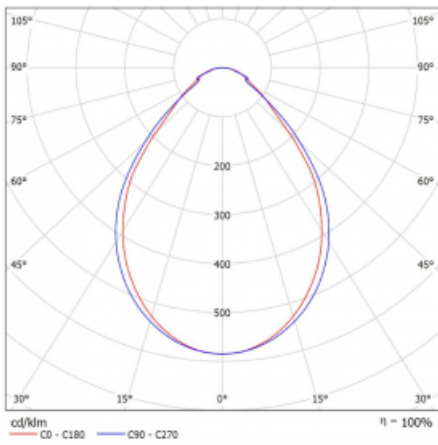

Typ der Montage	Einbauleuchten, Aufbauleuchten, Wandleuchten, Pendelleuchten, Schienenleuchten
Typ der Ausstrahlung	Direkte
Form der Leuchte	Linear
Farbe der Leuchte	Weiss
Material	Aluminium
Lebensdauer	L90/B50 50 000 Stunden
Garantie	60 Monate
Beschreibung der Leuchte	Einbau-/Aufbau-/Wand-/Pendel-/Schienenleuchte
Abmessungen	561 mm × 57 mm × 67 mm
Gewicht	1.7 kg
Lichtquelle	LED MODUL
Art der Optik	Mikroprismatische Optik
Lichtstrom	1360 lm ± 10 %
Farbtemperatur	4000 K Kalt weiss
Leuchtwirkungsgrad	110 lm/W
MacAdam Lichtquelle	2
Farbwiedergabeindex	80
UGR max. X=4H Y=8H, ρ=70,50,20	22.1

Technische Zeichnung

Leistungsaufnahme 12.4 W \pm 10 %

Anschluss der Leuchte DALI dimmbar

Elektrische Spannung 220-240V

Frequenz 50/60Hz

⊕ CE IP 40

Kurve

Zum Herunterladen