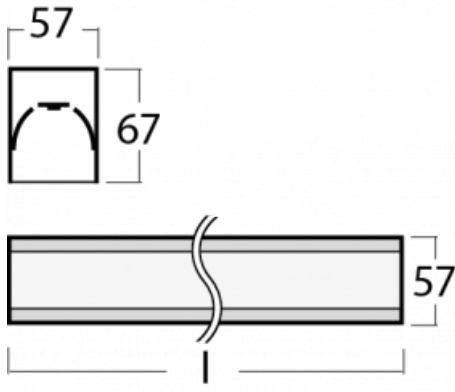

Leuchte

Lina60-S

04S-200I-10GGD/840, W

EPD®

Sie werden das L-Click-System der Leuchte Lina60-S mit direkter Lichtverteilung zu schätzen wissen, das Ihnen effektiv Zeit und Geld spart. Wie das geht? Das Modul wird einfach in das Profil eingeklickt, so dass bei der Montage viel Arbeit eingespart wird. Diese Lösung verhindert auch die direkte Berührung der LED-Technik und verlängert deren Lebensdauer. Das Beleuchtungssystem Lina60-S lässt sich zu endlosen Linien und einer großen Formenvielfalt zusammensetzen. Neben der hohen Leistung hat die Leuchte auch einen günstigen Preis. Sie findet ihren Einsatz in kommerziellen, sozialen und öffentlichen Räumen.

Typ der Montage	Einbauleuchten, Aufbauleuchten, Wandleuchten, Pendelleuchten, Schienenleuchten
Typ der Ausstrahlung	Direkte
Form der Leuchte	Linear
Farbe der Leuchte	Weiss
Material	Aluminium
Lebensdauer	L90/B50 50 000 Stunden
Garantie	60 Monate
Beschreibung der Leuchte	Einbau-/Aufbau-/Wand-/Pendel-/Schienenleuchte
Abmessungen	561 mm × 57 mm × 67 mm
Gewicht	1.7 kg
Lichtquelle	LED MODUL
Art der Optik	Mikroprismatische Optik
Lichtstrom	1360 lm ± 10 %
Farbtemperatur	4000 K Kalt weiss
Leuchtwirkungsgrad	110 lm/W
MacAdam Lichtquelle	2
Farbwiedergabeindex	80
UGR max. X=4H Y=8H, ρ=70,50,20	22.1

Technische Zeichnung

Leistungsaufnahme 12.4 W \pm 10 %

Anschluss der Leuchte DALI dimmbar

Elektrische Spannung 220-240V

Frequenz 50/60Hz

⊕ CE IP 40

Kurve

Zum Herunterladen

Montageanleitung

Fotografie

Zubehör

00-00300, N
Seilaufhängung
2000mm

00-00301, N
Seilaufhängung
4000mm

00-00302, N
Seilaufhängung
6000mm

00-00354, K
Kabel 5x0,75 1000mm

00-00355, K
Kabel 5x0,75 2000mm