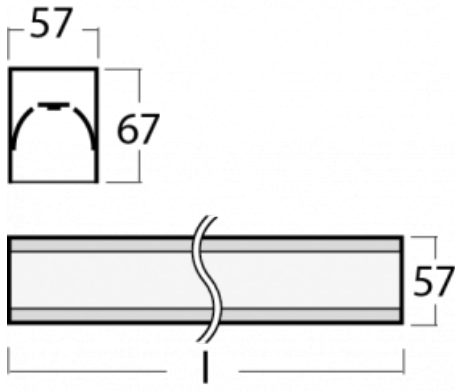

# Lina60-S

04S-200I-10GGD/840, W

EPD®

Sie werden das L-Click-System der Leuchte Lina60-S mit direkter Lichtverteilung zu schätzen wissen, das Ihnen effektiv Zeit und Geld spart. Wie das geht? Das Modul wird einfach in das Profil eingeklickt, so dass bei der Montage viel Arbeit eingespart wird. Diese Lösung verhindert auch die direkte Berührung der LED-Technik und verlängert deren Lebensdauer. Das Beleuchtungssystem Lina60-S lässt sich zu endlosen Linien und einer großen Formenvielfalt zusammensetzen. Neben der hohen Leistung hat die Leuchte auch einen günstigen Preis. Sie findet ihren Einsatz in kommerziellen, sozialen und öffentlichen Räumen.

Typ der Montage	Einbauleuchten, Aufbauleuchten, Wandleuchten, Pendelleuchten, Schienenleuchten
Typ der Ausstrahlung	Direkte
Form der Leuchte	Linear
Farbe der Leuchte	Weiss
Material	Aluminium
Lebensdauer	L90/B50 50 000 Stunden
Garantie	5 years
Beschreibung der Leuchte	Einbau-/Aufbau-/Wand-/Pendel-/Schienenleuchte
Abmessungen	561 mm × 57 mm × 67 mm
Gewicht	1.7 kg
Lichtquelle	LED MODUL
Art der Optik	Mikroprismatische Optik
Lichtstrom*	1360 lm
Farbtemperatur	4000 K Kalt weiss
Leuchtwirkungsgrad	110 lm/W
MacAdam Lichtquelle	2
Farbwiedergabeindex	80
UGR max. X=4H Y=8H, ρ=70,50,20	22.1

## Technische Zeichnung

Leistungsaufnahme\* 12.4 W

Anschluss der Leuchte DALI

Elektrische Spannung 220-240V

Frequenz 50/60Hz

⊕ CE IP 40

\*±10 %