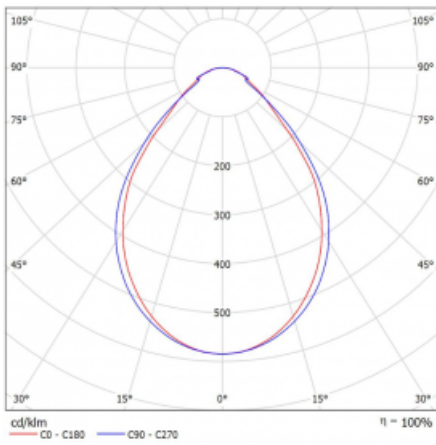

Typ der Montage	Einbauleuchten, Aufbauleuchten, Wandleuchten, Pendelleuchten, Schienenleuchten
Typ der Ausstrahlung	Direkte
Form der Leuchte	Linear
Farbe der Leuchte	Silber
Material	Aluminium
Lebensdauer	L90/B50 50 000 Stunden
Garantie	5 years
Beschreibung der Leuchte	Einbau-/Aufbau-/Wand-/Pendel-/Schienenleuchte
Abmessungen	561 mm × 57 mm × 67 mm
Gewicht	1.7 kg
Lichtquelle	LED MODUL
Art der Optik	Mikroprismatische Optik
Lichtstrom*	1360 lm
Farbtemperatur	4000 K Kalt weiss
Leuchtwirkungsgrad	110 lm/W
MacAdam Lichtquelle	2
Farbwiedergabeindex	80
UGR max. X=4H Y=8H, ρ=70,50,20	22.1

Technische Zeichnung

Leistungsaufnahme* 12.4 W

Anschluss der Leuchte DALI

Elektrische Spannung 220-240V

Frequenz 50/60Hz

⊕ CE IP 40

*±10 %

Kurve