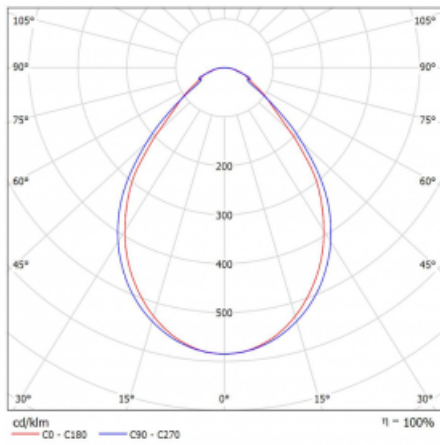

Typ der Montage	Einbauleuchten, Aufbauleuchten, Wandleuchten, Pendelleuchten, Schienenleuchten
Typ der Ausstrahlung	Direkte
Form der Leuchte	Linear
Farbe der Leuchte	Weiss
Material	Aluminium
Lebensdauer	L90/B50 50 000 Stunden
Garantie	5 years
Beschreibung der Leuchte	Einbau-/Aufbau-/Wand-/Pendel-/Schienenleuchte
Abmessungen	561 mm × 57 mm × 67 mm
Gewicht	1.71 kg
Lichtquelle	LED MODUL
Art der Optik	Mikroprismatische Optik
Lichtstrom*	1300 lm
Farbtemperatur	3000 K Warm weiss
Leuchtwirkungsgrad	105 lm/W
MacAdam Lichtquelle	2
Farbwiedergabeindex	80
UGR max. X=4H Y=8H, ρ=70,50,20	21.9

Technische Zeichnung

Leistungsaufnahme* 12.4 W

Anschluss der Leuchte DALI

Elektrische Spannung 220-240V

Frequenz 50/60Hz

⊕ CE IP 40

*±10 %

Kurve