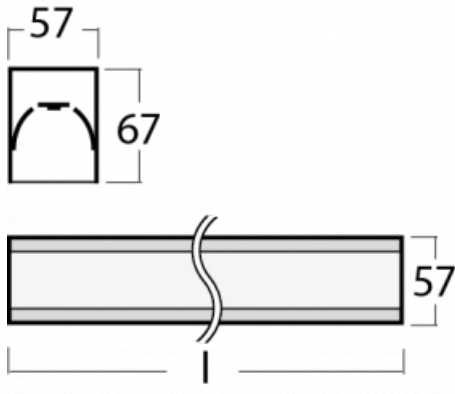

Leuchte

Lina60-S

04S-200I-10GGD/830, W

EPD®

Sie werden das L-Click-System der Leuchte Lina60-S mit direkter Lichtverteilung zu schätzen wissen, das Ihnen effektiv Zeit und Geld spart. Wie das geht? Das Modul wird einfach in das Profil eingeklickt, so dass bei der Montage viel Arbeit eingespart wird. Diese Lösung verhindert auch die direkte Berührung der LED-Technik und verlängert deren Lebensdauer. Das Beleuchtungssystem Lina60-S lässt sich zu endlosen Linien und einer großen Formenvielfalt zusammensetzen. Neben der hohen Leistung hat die Leuchte auch einen günstigen Preis. Sie findet ihren Einsatz in kommerziellen, sozialen und öffentlichen Räumen.

Typ der Montage	Einbauleuchten, Aufbauleuchten, Wandleuchten, Pendelleuchten, Schienenleuchten
Typ der Ausstrahlung	Direkte
Form der Leuchte	Linear
Farbe der Leuchte	Weiss
Material	Aluminium
Lebensdauer	L90/B50 50 000 Stunden
Garantie	5 years
Beschreibung der Leuchte	Einbau-/Aufbau-/Wand-/Pendel-/Schienenleuchte
Abmessungen	561 mm × 57 mm × 67 mm
Gewicht	1.71 kg
Lichtquelle	LED MODUL
Art der Optik	Mikroprismatische Optik
Lichtstrom*	1300 lm
Farbtemperatur	3000 K Warm weiss
Leuchtwirkungsgrad	105 lm/W
MacAdam Lichtquelle	2
Farbwiedergabeindex	80
UGR max. X=4H Y=8H, ρ=70,50,20	21.9

Technische Zeichnung

Leistungsaufnahme* 12.4 W

Anschluss der Leuchte DALI

Elektrische Spannung 220-240V

Frequenz 50/60Hz

⊕ CE IP 40

*±10 %

Kurve