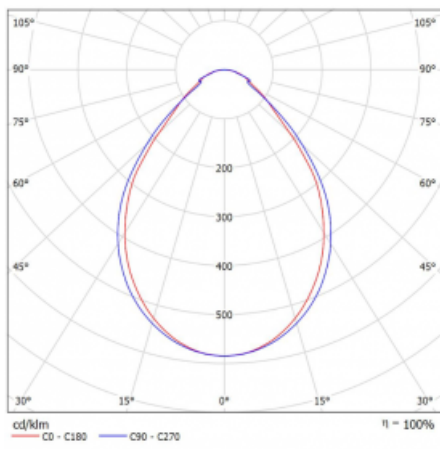

Leuchte

Lina60-S

04S-200I-10GGD/830, S

EPD®

Sie werden das L-Click-System der Leuchte Lina60-S mit direkter Lichtverteilung zu schätzen wissen, das Ihnen effektiv Zeit und Geld spart. Wie das geht? Das Modul wird einfach in das Profil eingeklickt, so dass bei der Montage viel Arbeit eingespart wird. Diese Lösung verhindert auch die direkte Berührung der LED-Technik und verlängert deren Lebensdauer. Das Beleuchtungssystem Lina60-S lässt sich zu endlosen Linien und einer großen Formenvielfalt zusammensetzen. Neben der hohen Leistung hat die Leuchte auch einen günstigen Preis. Sie findet ihren Einsatz in kommerziellen, sozialen und öffentlichen Räumen.

Typ der Montage	Einbauleuchten, Aufbauleuchten, Wandleuchten, Pendelleuchten, Schienenleuchten
Typ der Ausstrahlung	Direkte
Form der Leuchte	Linear
Farbe der Leuchte	Silber
Material	Aluminium
Lebensdauer	L90/B50 50 000 Stunden
Garantie	60 Monate
Beschreibung der Leuchte	Einbau-/Aufbau-/Wand-/Pendel-/Schienenleuchte
Abmessungen	561 mm × 57 mm × 67 mm
Lichtquelle	LED MODUL
Art der Optik	Mikroprismatische Optik
Lichtstrom	1300 lm ± 10 %
Farbtemperatur	3000 K Warm weiss
Leuchtwirkungsgrad	105 lm/W
MacAdam Lichtquelle	2
Farbwiedergabeindex	80
UGR max. X=4H Y=8H, ρ=70,50,20	21.9
Leistungsaufnahme	12.4 W ± 10 %
Anschluss der Leuchte	DALI dimmbar
Elektrische Spannung	220-240V
Frequenz	50/60Hz

  IP 40

Technische Zeichnung

Kurve

Zum Herunterladen

Montageanleitung

Fotografie

Zubehör

00-00300, N
 Seilaufhängung
 2000mm