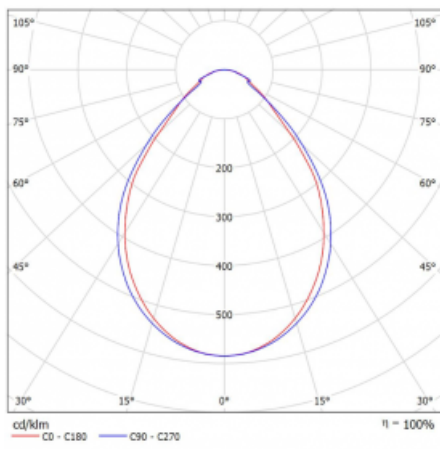

Typ der Montage	Einbauleuchten, Aufbauleuchten, Wandleuchten, Pendelleuchten, Schienenleuchten
Typ der Ausstrahlung	Direkte
Form der Leuchte	Linear
Farbe der Leuchte	Silber
Material	Aluminium
Lebensdauer	L90/B50 50 000 Stunden
Garantie	5 years
Beschreibung der Leuchte	Einbau-/Aufbau-/Wand-/Pendel-/Schienenleuchte
Abmessungen	561 mm × 57 mm × 67 mm
Lichtquelle	LED MODUL
Art der Optik	Mikroprismatische Optik
Lichtstrom*	1300 lm
Farbtemperatur	3000 K Warm weiss
Leuchtwirkungsgrad	105 lm/W
MacAdam Lichtquelle	2
Farbwiedergabeindex	80
UGR max. X=4H Y=8H, ρ=70,50,20	21.9
Leistungsaufnahme*	12.4 W
Anschluss der Leuchte	DALI
Elektrische Spannung	220-240V
Frequenz	50/60Hz

  IP 40

*±10 %

Technische Zeichnung

Kurve

Zum Herunterladen

Montageanleitung

Fotografie

Zubehör