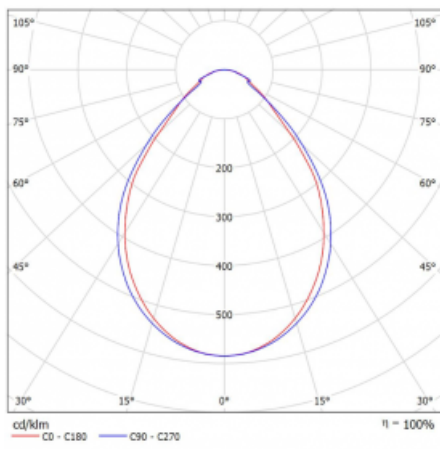

# Lina60-S

04S-200I-10GETD/840, W

EPD®

Sie werden das L-Click-System der Leuchte Lina60-S mit direkter Lichtverteilung zu schätzen wissen, das Ihnen effektiv Zeit und Geld spart. Wie das geht? Das Modul wird einfach in das Profil eingeklickt, so dass bei der Montage viel Arbeit eingespart wird. Diese Lösung verhindert auch die direkte Berührung der LED-Technik und verlängert deren Lebensdauer. Das Beleuchtungssystem Lina60-S lässt sich zu endlosen Linien und einer großen Formenvielfalt zusammensetzen. Neben der hohen Leistung hat die Leuchte auch einen günstigen Preis. Sie findet ihren Einsatz in kommerziellen, sozialen und öffentlichen Räumen.

Typ der Montage	Einbauleuchten, Aufbauleuchten, Wandleuchten, Pendelleuchten, Schienenleuchten
Typ der Ausstrahlung	Direkte
Form der Leuchte	Linear
Farbe der Leuchte	Weiss
Material	Aluminium
Lebensdauer	L90/B50 50 000 Stunden
Garantie	60 Monate
Beschreibung der Leuchte	Einbau-/Aufbau-/Wand-/Pendel-/Schienenleuchte
Abmessungen	561 mm × 57 mm × 67 mm
Lichtquelle	LED MODUL
Art der Optik	Mikroprismatische Optik
Lichtstrom	470 lm ± 10 %
Farbtemperatur	4000 K Kalt weiss
Leuchtwirkungsgrad	121 lm/W
MacAdam Lichtquelle	2
Farbwiedergabeindex	80
UGR max. X=4H Y=8H, ρ=70,50,20	18,4
Leistungsaufnahme	3.9 W ± 10 %
Anschluss der Leuchte	Dimmbar DALI oder Taster
Elektrische Spannung	220-240V
Frequenz	50/60Hz