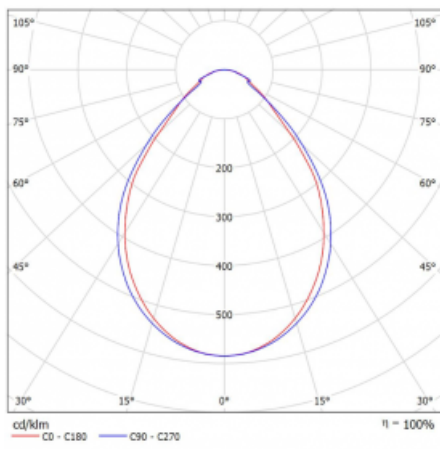

Leuchte

Lina60-S

04S-200I-10GETD/840, W

EPD®

Sie werden das L-Click-System der Leuchte Lina60-S mit direkter Lichtverteilung zu schätzen wissen, das Ihnen effektiv Zeit und Geld spart. Wie das geht? Das Modul wird einfach in das Profil eingeklickt, so dass bei der Montage viel Arbeit eingespart wird. Diese Lösung verhindert auch die direkte Berührung der LED-Technik und verlängert deren Lebensdauer. Das Beleuchtungssystem Lina60-S lässt sich zu endlosen Linien und einer großen Formenvielfalt zusammensetzen. Neben der hohen Leistung hat die Leuchte auch einen günstigen Preis. Sie findet ihren Einsatz in kommerziellen, sozialen und öffentlichen Räumen.

| | |
|--------------------------------|--|
| Typ der Montage | Einbauleuchten, Aufbauleuchten, Wandleuchten, Pendelleuchten, Schienenleuchten |
| Typ der Ausstrahlung | Direkte |
| Form der Leuchte | Linear |
| Farbe der Leuchte | Weiss |
| Material | Aluminium |
| Lebensdauer | L90/B50 50 000 Stunden |
| Garantie | 5 years |
| Beschreibung der Leuchte | Einbau-/Aufbau-/Wand-/Pendel-/Schienenleuchte |
| Abmessungen | 561 mm × 57 mm × 67 mm |
| Lichtquelle | LED MODUL |
| Art der Optik | Mikroprismatische Optik |
| Lichtstrom* | 470 lm |
| Farbtemperatur | 4000 K Kalt weiss |
| Leuchtwirkungsgrad | 121 lm/W |
| MacAdam Lichtquelle | 2 |
| Farbwiedergabeindex | 80 |
| UGR max. X=4H Y=8H, ρ=70,50,20 | 18,4 |
| Leistungsaufnahme* | 3.9 W |
| Anschluss der Leuchte | Weitere Möglichkeiten vom Dimmen |
| Elektrische Spannung | 220-240V |
| Frequenz | 50/60Hz |

*±10 %

Technische Zeichnung

Kurve

Zum Herunterladen

Montageanleitung

Fotografie

Zubehör

00-00300, N
 Seilaufhängung
 2000mm