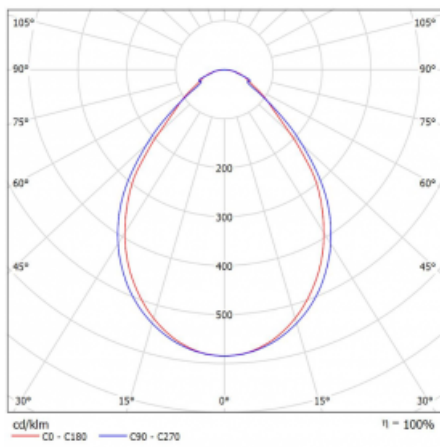

Leuchte

Lina60-S

04S-200I-10GETD/840, B

EPD®

Sie werden das L-Click-System der Leuchte Lina60-S mit direkter Lichtverteilung zu schätzen wissen, das Ihnen effektiv Zeit und Geld spart. Wie das geht? Das Modul wird einfach in das Profil eingeklickt, so dass bei der Montage viel Arbeit eingespart wird. Diese Lösung verhindert auch die direkte Berührung der LED-Technik und verlängert deren Lebensdauer. Das Beleuchtungssystem Lina60-S lässt sich zu endlosen Linien und einer großen Formenvielfalt zusammensetzen. Neben der hohen Leistung hat die Leuchte auch einen günstigen Preis. Sie findet ihren Einsatz in kommerziellen, sozialen und öffentlichen Räumen.

Typ der Montage	Einbauleuchten, Aufbauleuchten, Wandleuchten, Pendelleuchten, Schienenleuchten
Typ der Ausstrahlung	Direkte
Form der Leuchte	Linear
Farbe der Leuchte	Schwarz
Material	Aluminium
Lebensdauer	L90/B50 50 000 Stunden
Garantie	60 Monate
Beschreibung der Leuchte	Einbau-/Aufbau-/Wand-/Pendel-/Schienenleuchte
Abmessungen	561 mm × 57 mm × 67 mm
Lichtquelle	LED MODUL
Art der Optik	Mikroprismatische Optik
Lichtstrom	470 lm ± 10 %
Farbtemperatur	4000 K Kalt weiss
Leuchtwirkungsgrad	121 lm/W
MacAdam Lichtquelle	2
Farbwiedergabeindex	80
UGR max. X=4H Y=8H, ρ=70,50,20	18,4
Leistungsaufnahme	3,9 W ± 10 %
Anschluss der Leuchte	Dimmbar DALI oder Taster
Elektrische Spannung	220-240V
Frequenz	50/60Hz

  IP 40

Technische Zeichnung

Kurve

Zum Herunterladen

Montageanleitung

Fotografie

Zubehör

00-00300, N
 Seilaufhängung
 2000mm