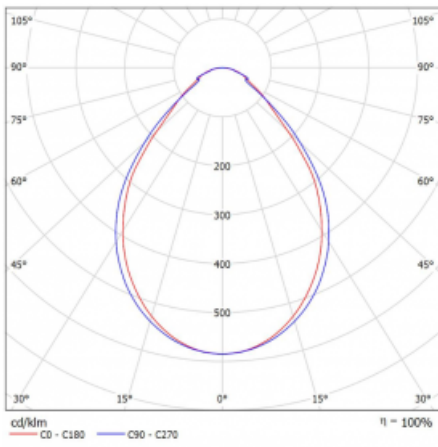

Typ der Montage	Einbauleuchten, Aufbauleuchten, Wandleuchten, Pendelleuchten, Schienenleuchten
Typ der Ausstrahlung	Direkte
Form der Leuchte	Linear
Farbe der Leuchte	Silber
Material	Aluminium
Lebensdauer	L90/B50 50 000 Stunden
Garantie	5 years
Beschreibung der Leuchte	Einbau-/Aufbau-/Wand-/Pendel-/Schienenleuchte
Abmessungen	561 mm × 57 mm × 67 mm
Lichtquelle	LED MODUL
Art der Optik	Mikroprismatische Optik
Lichtstrom*	450 lm
Farbtemperatur	3000 K Warm weiss
Leuchtwirkungsgrad	115 lm/W
MacAdam Lichtquelle	2
Farbwiedergabeindex	80
UGR max. X=4H Y=8H, ρ=70,50,20	18.2
Leistungsaufnahme*	3.9 W
Anschluss der Leuchte	Weitere Möglichkeiten vom Dimmen
Elektrische Spannung	220-240V
Frequenz	50/60Hz

 **CE** IP 40

*±10 %

Technische Zeichnung

Kurve

Zum Herunterladen

Montageanleitung

Fotografie

Zubehör