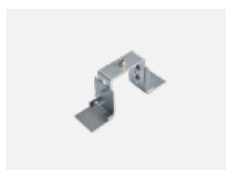

04-20900, F
Satz für Einbau des
Pendelprofils