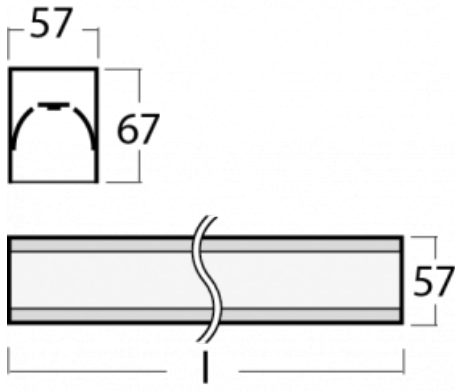

# Lina60-S

04S-200I-10GEE/830, B

EPD®

Sie werden das L-Click-System der Leuchte Lina60-S mit direkter Lichtverteilung zu schätzen wissen, das Ihnen effektiv Zeit und Geld spart. Wie das geht? Das Modul wird einfach in das Profil eingeklickt, so dass bei der Montage viel Arbeit eingespart wird. Diese Lösung verhindert auch die direkte Berührung der LED-Technik und verlängert deren Lebensdauer. Das Beleuchtungssystem Lina60-S lässt sich zu endlosen Linien und einer großen Formenvielfalt zusammensetzen. Neben der hohen Leistung hat die Leuchte auch einen günstigen Preis. Sie findet ihren Einsatz in kommerziellen, sozialen und öffentlichen Räumen.

Typ der Montage	Einbauleuchten, Aufbauleuchten, Wandleuchten, Pendelleuchten, Schienenleuchten
Typ der Ausstrahlung	Direkte
Form der Leuchte	Linear
Farbe der Leuchte	Schwarz
Material	Aluminium
Lebensdauer	L90/B50 50 000 Stunden
Garantie	60 Monate
Beschreibung der Leuchte	Einbau-/Aufbau-/Wand-/Pendel-/Schienenleuchte
Abmessungen	561 mm × 57 mm × 67 mm
Gewicht	1.7 kg
Lichtquelle	LED MODUL
Art der Optik	Mikroprismatische Optik
Lichtstrom	450 lm ± 10 %
Farbtemperatur	3000 K Warm weiss
Leuchtwirkungsgrad	115 lm/W
MacAdam Lichtquelle	2
Farbwiedergabeindex	80
UGR max. X=4H Y=8H, ρ=70,50,20	18.2

## Technische Zeichnung

Leistungsaufnahme 3.9 W  $\pm$  10 %

Anschluss der Leuchte EVG nicht dimmbar

Elektrische Spannung 220-240V

Frequenz 50/60Hz

⊕ CE IP 40

**04-21307, B**  
angehängtes Profil mit 3-  
phasen Schiene;  
l=2242mm