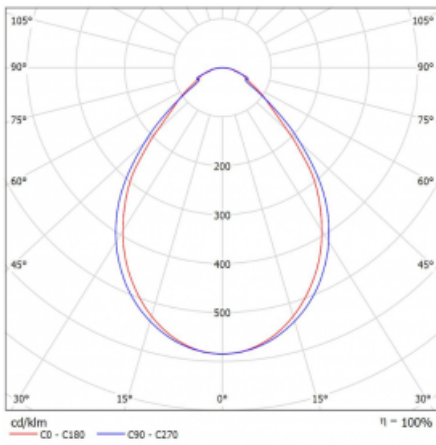

Technische Zeichnung

Leistungsaufnahme 3.9 W $\pm$ 10 %

Anschluss der Leuchte EVG nicht dimmbar

Elektrische Spannung 220-240V

Frequenz 50/60Hz

⊕ CE IP 40

Kurve