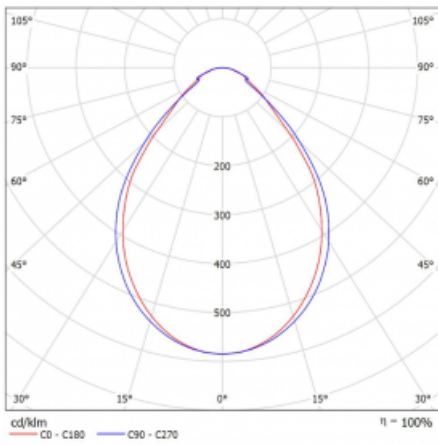

Leuchte

Lina60-S

04S-200I-10GED/840, S

EPD®

Sie werden das L-Click-System der Leuchte Lina60-S mit direkter Lichtverteilung zu schätzen wissen, das Ihnen effektiv Zeit und Geld spart. Wie das geht? Das Modul wird einfach in das Profil eingeklickt, so dass bei der Montage viel Arbeit eingespart wird. Diese Lösung verhindert auch die direkte Berührung der LED-Technik und verlängert deren Lebensdauer. Das Beleuchtungssystem Lina60-S lässt sich zu endlosen Linien und einer großen Formenvielfalt zusammensetzen. Neben der hohen Leistung hat die Leuchte auch einen günstigen Preis. Sie findet ihren Einsatz in kommerziellen, sozialen und öffentlichen Räumen.

Typ der Montage	Einbauleuchten, Aufbauleuchten, Wandleuchten, Pendelleuchten, Schienenleuchten
Typ der Ausstrahlung	Direkte
Form der Leuchte	Linear
Farbe der Leuchte	Silber
Material	Aluminium
Lebensdauer	L90/B50 50 000 Stunden
Garantie	5 years
Beschreibung der Leuchte	Einbau-/Aufbau-/Wand-/Pendel-/Schienenleuchte
Abmessungen	561 mm × 57 mm × 67 mm
Lichtquelle	LED MODUL
Art der Optik	Mikroprismatische Optik
Lichtstrom	470 lm ± 10 %
Farbtemperatur	4000 K Kalt weiss
Leuchtwirkungsgrad	121 lm/W
MacAdam Lichtquelle	2
Farbwiedergabeindex	80
UGR max. X=4H Y=8H, ρ=70,50,20	18,4
Leistungsaufnahme	3.9 W ± 10 %
Anschluss der Leuchte	DALI dimmbar
Elektrische Spannung	220-240V
Frequenz	50/60Hz

  IP 40

Technische Zeichnung

Kurve

Zum Herunterladen

Montageanleitung

Fotografie

Zubehör

00-00300, N
 Seilaufhängung
 2000mm