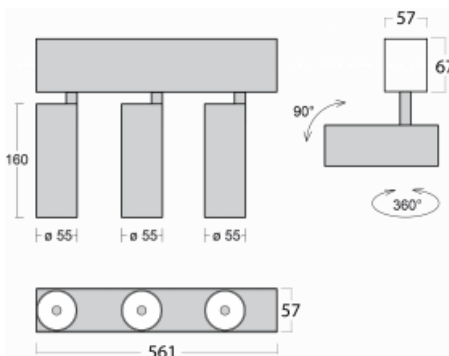

Leuchte

Lina60-S

04S-200F-30GGE/940, W

EPD®

Sie werden das L-Click-System der Leuchte Lina60-S mit direkter Lichtverteilung zu schätzen wissen, das Ihnen effektiv Zeit und Geld spart. Wie das geht? Das Modul wird einfach in das Profil eingeklickt, so dass bei der Montage viel Arbeit eingespart wird. Diese Lösung verhindert auch die direkte Berührung der LED-Technik und verlängert deren Lebensdauer. Das Beleuchtungssystem Lina60-S lässt sich zu endlosen Linien und einer großen Formenvielfalt zusammensetzen. Neben der hohen Leistung hat die Leuchte auch einen günstigen Preis. Sie findet ihren Einsatz in kommerziellen, sozialen und öffentlichen Räumen.

Technische Zeichnung

Typ der Montage	Einbauleuchten, Aufbauleuchten, Wandleuchten, Pendelleuchten
Typ der Ausstrahlung	Direkte
Form der Leuchte	Linear
Farbe der Leuchte	Weiss
Material	Aluminium
Lebensdauer	L80/B20 50 000 Stunden
Garantie	5 years
Beschreibung der Leuchte	Einbau-/Aufbau-/Wand-/Pendelleuchte
Abmessungen	561 mm × 57 mm × 67 mm
Lichtquelle	LED MODUL
Art der Optik	Reflektor
Lichtstrom*	1750 lm
Farbtemperatur	4000 K Kalt weiss
Leuchtwirkungsgrad	88 lm/W
MacAdam	3
Lichtquelle	
Farbwiedergabeindex	90
Abstrahlwinkel	45°
UGR max. X=4H Y=8H, ρ=70,50,20	22.8