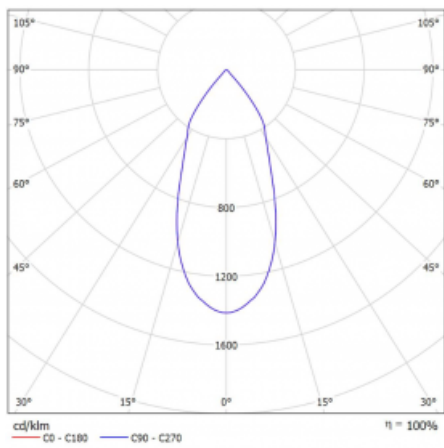

Leuchte

Lina60-S

04S-200F-30GGE/940, W

EPD®

Sie werden das L-Click-System der Leuchte Lina60-S mit direkter Lichtverteilung zu schätzen wissen, das Ihnen effektiv Zeit und Geld spart. Wie das geht? Das Modul wird einfach in das Profil eingeklickt, so dass bei der Montage viel Arbeit eingespart wird. Diese Lösung verhindert auch die direkte Berührung der LED-Technik und verlängert deren Lebensdauer. Das Beleuchtungssystem Lina60-S lässt sich zu endlosen Linien und einer großen Formenvielfalt zusammensetzen. Neben der hohen Leistung hat die Leuchte auch einen günstigen Preis. Sie findet ihren Einsatz in kommerziellen, sozialen und öffentlichen Räumen.

Technische Zeichnung

Typ der Montage	Einbauleuchten, Aufbauleuchten, Wandleuchten, Pendelleuchten
Typ der Ausstrahlung	Direkte
Form der Leuchte	Linear
Farbe der Leuchte	Weiss
Material	Aluminium
Lebensdauer	L80/B20 50 000 Stunden
Garantie	60 Monate
Beschreibung der Leuchte	Einbau-/Aufbau-/Wand-/Pendelleuchte
Abmessungen	561 mm × 57 mm × 67 mm
Lichtquelle	LED MODUL
Art der Optik	Reflektor
Lichtstrom	1750 lm ± 10 %
Farbtemperatur	4000 K Kalt weiss
Leuchtwirkungsgrad	88 lm/W
MacAdam	3
Lichtquelle	
Farbwiedergabeindex	90
Abstrahlwinkel	45°
UGR max. X=4H Y=8H, ρ=70,50,20	22.8

Kurve

Leistungsaufnahme 60 W ± 10 %

Anschluss der Leuchte EVG nicht dimmbar

Elektrische Spannung 220-240V

Frequenz 50/60Hz

⊕ CE IP 20

Zum Herunterladen

Montageanleitung