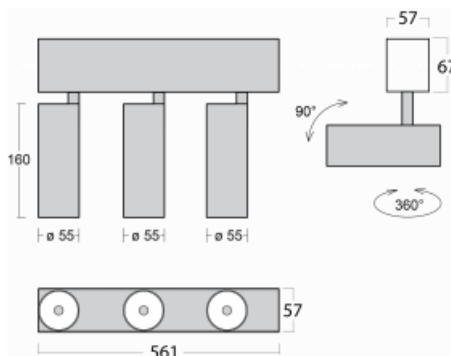

Leuchte

Lina60-S

04S-200F-30GGE/940, S

EPD®

Sie werden das L-Click-System der Leuchte Lina60-S mit direkter Lichtverteilung zu schätzen wissen, das Ihnen effektiv Zeit und Geld spart. Wie das geht? Das Modul wird einfach in das Profil eingeklickt, so dass bei der Montage viel Arbeit eingespart wird. Diese Lösung verhindert auch die direkte Berührung der LED-Technik und verlängert deren Lebensdauer. Das Beleuchtungssystem Lina60-S lässt sich zu endlosen Linien und einer großen Formenvielfalt zusammensetzen. Neben der hohen Leistung hat die Leuchte auch einen günstigen Preis. Sie findet ihren Einsatz in kommerziellen, sozialen und öffentlichen Räumen.

Technische Zeichnung

Typ der Montage	Einbauleuchten, Aufbauleuchten, Wandleuchten, Pendelleuchten
Typ der Ausstrahlung	Direkte
Form der Leuchte	Linear
Farbe der Leuchte	Silber
Material	Aluminium
Lebensdauer	L80/B20 50 000 Stunden
Garantie	60 Monate
Beschreibung der Leuchte	Einbau-/Aufbau-/Wand-/Pendelleuchte
Abmessungen	561 mm × 57 mm × 67 mm
Lichtquelle	LED MODUL
Art der Optik	Reflektor
Lichtstrom	1750 lm ± 10 %
Farbtemperatur	4000 K Kalt weiss
Leuchtwirkungsgrad	88 lm/W
MacAdam Lichtquelle	3
Farbwiedergabeindex	90
Abstrahlwinkel	45°
UGR max. X=4H Y=8H, ρ=70,50,20	22.8

Kurve

Leistungsaufnahme 60 W ± 10 %

Anschluss der Leuchte EVG nicht dimmbar

Elektrische Spannung 220-240V

Frequenz 50/60Hz

⊕ CE IP 20

Zum Herunterladen

Montageanleitung