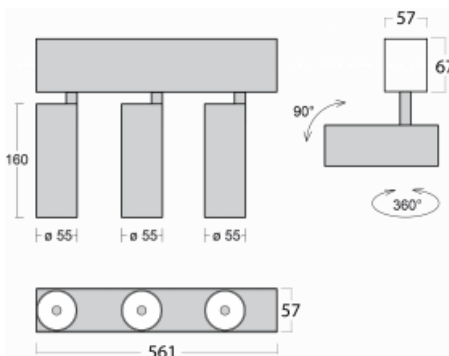

Leuchte

Lina60-S

04S-200F-30GGE/940, B

EPD[®]

Sie werden das L-Click-System der Leuchte Lina60-S mit direkter Lichtverteilung zu schätzen wissen, das Ihnen effektiv Zeit und Geld spart. Wie das geht? Das Modul wird einfach in das Profil eingeklickt, so dass bei der Montage viel Arbeit eingespart wird. Diese Lösung verhindert auch die direkte Berührung der LED-Technik und verlängert deren Lebensdauer. Das Beleuchtungssystem Lina60-S lässt sich zu endlosen Linien und einer großen Formenvielfalt zusammensetzen. Neben der hohen Leistung hat die Leuchte auch einen günstigen Preis. Sie findet ihren Einsatz in kommerziellen, sozialen und öffentlichen Räumen.

Technische Zeichnung

Typ der Montage	Einbauleuchten, Aufbauleuchten, Wandleuchten, Pendelleuchten
Typ der Ausstrahlung	Direkte
Form der Leuchte	Linear
Farbe der Leuchte	Schwarz
Material	Aluminium
Lebensdauer	L80/B20 50 000 Stunden
Garantie	5 years
Beschreibung der Leuchte	Einbau-/Aufbau-/Wand-/Pendelleuchte
Abmessungen	561 mm × 57 mm × 67 mm
Lichtquelle	LED MODUL
Art der Optik	Reflektor
Lichtstrom*	1750 lm
Farbtemperatur	4000 K Kalt weiss
Leuchtwirkungsgrad	88 lm/W
MacAdam	3
Lichtquelle	
Farbwiedergabeindex	90
Abstrahlwinkel	45°
UGR max. X=4H Y=8H, ρ=70,50,20	22.8