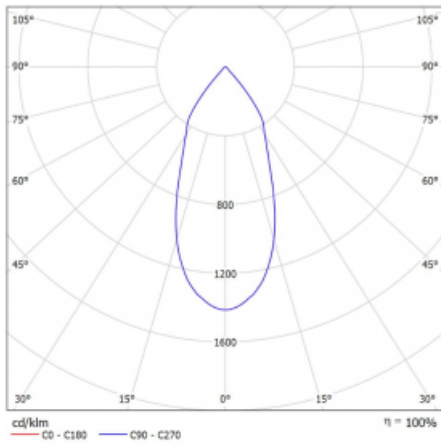

Leuchte

Lina60-S

04S-200F-30GGE/940, B

EPD®

Sie werden das L-Click-System der Leuchte Lina60-S mit direkter Lichtverteilung zu schätzen wissen, das Ihnen effektiv Zeit und Geld spart. Wie das geht? Das Modul wird einfach in das Profil eingeklickt, so dass bei der Montage viel Arbeit eingespart wird. Diese Lösung verhindert auch die direkte Berührung der LED-Technik und verlängert deren Lebensdauer. Das Beleuchtungssystem Lina60-S lässt sich zu endlosen Linien und einer großen Formenvielfalt zusammensetzen. Neben der hohen Leistung hat die Leuchte auch einen günstigen Preis. Sie findet ihren Einsatz in kommerziellen, sozialen und öffentlichen Räumen.

Technische Zeichnung

Typ der Montage	Einbauleuchten, Aufbauleuchten, Wandleuchten, Pendelleuchten
Typ der Ausstrahlung	Direkte
Form der Leuchte	Linear
Farbe der Leuchte	Schwarz
Material	Aluminium
Lebensdauer	L80/B20 50 000 Stunden
Garantie	60 Monate
Beschreibung der Leuchte	Einbau-/Aufbau-/Wand-/Pendelleuchte
Abmessungen	561 mm × 57 mm × 67 mm
Lichtquelle	LED MODUL
Art der Optik	Reflektor
Lichtstrom	1750 lm ± 10 %
Farbtemperatur	4000 K Kalt weiss
Leuchtwirkungsgrad	88 lm/W
MacAdam Lichtquelle	3
Farbwiedergabeindex	90
Abstrahlwinkel	45°
UGR max. X=4H Y=8H, ρ=70,50,20	22.8

Kurve

Leistungsaufnahme 60 W ± 10 %

Anschluss der Leuchte EVG nicht dimmbar

Elektrische Spannung 220-240V

Frequenz 50/60Hz

⊕ CE IP 20

Zum Herunterladen

Montageanleitung