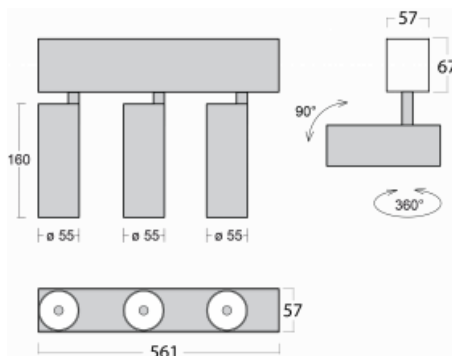

Leuchte

Lina60-S

04S-200F-30GGD/940, S

EPD®

Sie werden das L-Click-System der Leuchte Lina60-S mit direkter Lichtverteilung zu schätzen wissen, das Ihnen effektiv Zeit und Geld spart. Wie das geht? Das Modul wird einfach in das Profil eingeklickt, so dass bei der Montage viel Arbeit eingespart wird. Diese Lösung verhindert auch die direkte Berührung der LED-Technik und verlängert deren Lebensdauer. Das Beleuchtungssystem Lina60-S lässt sich zu endlosen Linien und einer großen Formenvielfalt zusammensetzen. Neben der hohen Leistung hat die Leuchte auch einen günstigen Preis. Sie findet ihren Einsatz in kommerziellen, sozialen und öffentlichen Räumen.

Technische Zeichnung

Typ der Montage	Einbauleuchten, Aufbauleuchten, Wandleuchten, Pendelleuchten
Typ der Ausstrahlung	Direkte
Form der Leuchte	Linear
Farbe der Leuchte	Silber
Material	Aluminium
Lebensdauer	L80/B20 50 000 Stunden
Garantie	5 years
Beschreibung der Leuchte	Einbau-/Aufbau-/Wand-/Pendelleuchte
Abmessungen	561 mm × 57 mm × 67 mm
Lichtquelle	LED MODUL
Art der Optik	Reflektor
Lichtstrom*	1750 lm
Farbtemperatur	4000 K Kalt weiss
Leuchtwirkungsgrad	88 lm/W
MacAdam	3
Lichtquelle	
Farbwiedergabeindex	90
Abstrahlwinkel	45°
UGR max. X=4H Y=8H, ρ=70,50,20	22.8