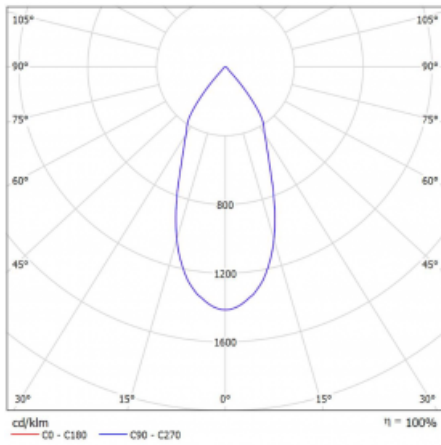

Kurve

Leistungsaufnahme* 60 W

Anschluss der Leuchte DALI

Elektrische Spannung 220-240V

Frequenz 50/60Hz

⊕ CE IP 20

*±10 %