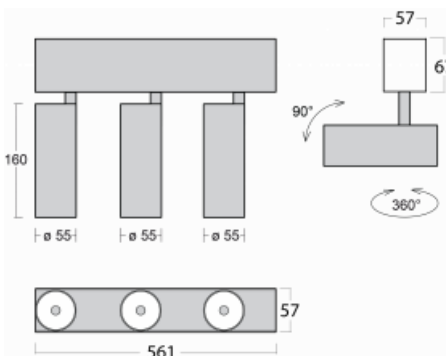

Leuchte

Lina60-S

04S-200F-30GGD/940, B

EPD[®]

Sie werden das L-Click-System der Leuchte Lina60-S mit direkter Lichtverteilung zu schätzen wissen, das Ihnen effektiv Zeit und Geld spart. Wie das geht? Das Modul wird einfach in das Profil eingeklickt, so dass bei der Montage viel Arbeit eingespart wird. Diese Lösung verhindert auch die direkte Berührung der LED-Technik und verlängert deren Lebensdauer. Das Beleuchtungssystem Lina60-S lässt sich zu endlosen Linien und einer großen Formenvielfalt zusammensetzen. Neben der hohen Leistung hat die Leuchte auch einen günstigen Preis. Sie findet ihren Einsatz in kommerziellen, sozialen und öffentlichen Räumen.

Technische Zeichnung

| | |
|-----------------------------------|--|
| Typ der Montage | Einbauleuchten, Aufbauleuchten, Wandleuchten, Pendelleuchten |
| Typ der Ausstrahlung | Direkte |
| Form der Leuchte | Linear |
| Farbe der Leuchte | Schwarz |
| Material | Aluminium |
| Lebensdauer | L80/B20 50 000 Stunden |
| Garantie | 5 years |
| Beschreibung der Leuchte | Einbau-/Aufbau-/Wand-/Pendelleuchte |
| Abmessungen | 561 mm × 57 mm × 67 mm |
| Lichtquelle | LED MODUL |
| Art der Optik | Reflektor |
| Lichtstrom* | 1750 lm |
| Farbtemperatur | 4000 K Kalt weiss |
| Leuchtwirkungsgrad | 88 lm/W |
| MacAdam Lichtquelle | 3 |
| Farbwiedergabeindex | 90 |
| Abstrahlwinkel | 45° |
| UGR max. X=4H Y=8H, ρ=70,50,20 | 22.8 |