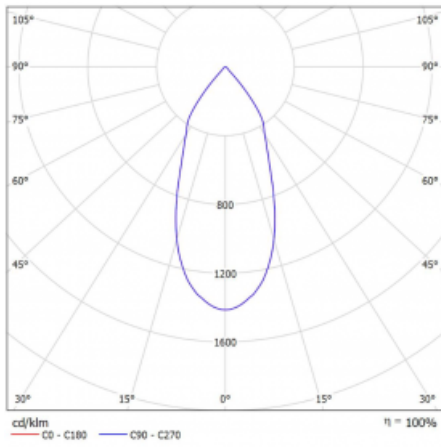

Kurve

Leistungsaufnahme 60 W ± 10 %

Anschluss der Leuchte DALI dimmbar

Elektrische Spannung 220-240V

Frequenz 50/60Hz

⊕ CE IP 20