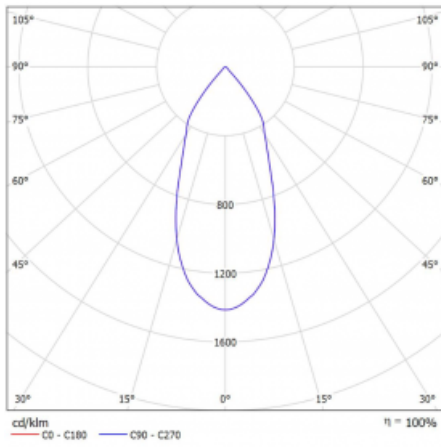

Leuchte

Lina60-S

04S-200F-30GGD/930, W

EPD[®]

Sie werden das L-Click-System der Leuchte Lina60-S mit direkter Lichtverteilung zu schätzen wissen, das Ihnen effektiv Zeit und Geld spart. Wie das geht? Das Modul wird einfach in das Profil eingeklickt, so dass bei der Montage viel Arbeit eingespart wird. Diese Lösung verhindert auch die direkte Berührung der LED-Technik und verlängert deren Lebensdauer. Das Beleuchtungssystem Lina60-S lässt sich zu endlosen Linien und einer großen Formenvielfalt zusammensetzen. Neben der hohen Leistung hat die Leuchte auch einen günstigen Preis. Sie findet ihren Einsatz in kommerziellen, sozialen und öffentlichen Räumen.

Technische Zeichnung

Typ der Montage	Einbauleuchten, Aufbauleuchten, Wandleuchten, Pendelleuchten
Typ der Ausstrahlung	Direkte
Form der Leuchte	Linear
Farbe der Leuchte	Weiss
Material	Aluminium
Lebensdauer	L80/B20 50 000 Stunden
Garantie	5 years
Beschreibung der Leuchte	Einbau-/Aufbau-/Wand-/Pendelleuchte
Abmessungen	561 mm × 57 mm × 67 mm
Lichtquelle	LED MODUL
Art der Optik	Reflektor
Lichtstrom	1650 lm ± 10 %
Farbtemperatur	3000 K Warm weiss
Leuchtwirkungsgrad	83 lm/W
MacAdam	3
Lichtquelle	
Farbwiedergabeindex	90
Abstrahlwinkel	45°
UGR max. X=4H Y=8H, ρ=70,50,20	22.6

Kurve

Leistungsaufnahme 60 W ± 10 %

Anschluss der Leuchte DALI dimmbar

Elektrische Spannung 220-240V

Frequenz 50/60Hz

⊕ CE IP 20

Zum Herunterladen

Montageanleitung