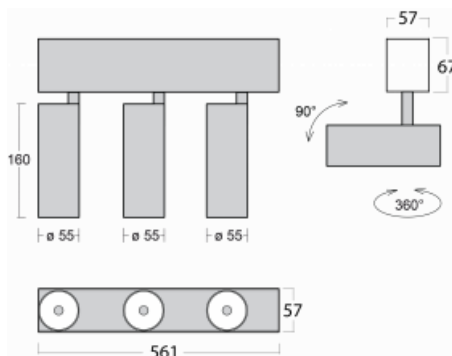

Leuchte

Lina60-S

04S-200F-30GGD/930, W

EPD®

Sie werden das L-Click-System der Leuchte Lina60-S mit direkter Lichtverteilung zu schätzen wissen, das Ihnen effektiv Zeit und Geld spart. Wie das geht? Das Modul wird einfach in das Profil eingeklickt, so dass bei der Montage viel Arbeit eingespart wird. Diese Lösung verhindert auch die direkte Berührung der LED-Technik und verlängert deren Lebensdauer. Das Beleuchtungssystem Lina60-S lässt sich zu endlosen Linien und einer großen Formenvielfalt zusammensetzen. Neben der hohen Leistung hat die Leuchte auch einen günstigen Preis. Sie findet ihren Einsatz in kommerziellen, sozialen und öffentlichen Räumen.

Technische Zeichnung

Typ der Montage	Einbauleuchten, Aufbauleuchten, Wandleuchten, Pendelleuchten
Typ der Ausstrahlung	Direkte
Form der Leuchte	Linear
Farbe der Leuchte	Weiss
Material	Aluminium
Lebensdauer	L80/B20 50 000 Stunden
Garantie	5 years
Beschreibung der Leuchte	Einbau-/Aufbau-/Wand-/Pendelleuchte
Abmessungen	561 mm × 57 mm × 67 mm
Lichtquelle	LED MODUL
Art der Optik	Reflektor
Lichtstrom*	1650 lm
Farbtemperatur	3000 K Warm weiss
Leuchtwirkungsgrad	83 lm/W
MacAdam Lichtquelle	3
Farbwiedergabeindex	90
Abstrahlwinkel	45°
UGR max. X=4H Y=8H, ρ=70,50,20	22.6