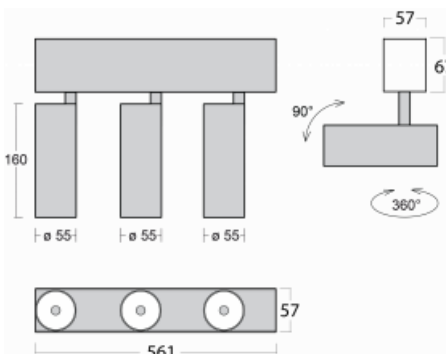

Leuchte

Lina60-S

04S-200F-30GGD/930, W

EPD[®]

Sie werden das L-Click-System der Leuchte Lina60-S mit direkter Lichtverteilung zu schätzen wissen, das Ihnen effektiv Zeit und Geld spart. Wie das geht? Das Modul wird einfach in das Profil eingeklickt, so dass bei der Montage viel Arbeit eingespart wird. Diese Lösung verhindert auch die direkte Berührung der LED-Technik und verlängert deren Lebensdauer. Das Beleuchtungssystem Lina60-S lässt sich zu endlosen Linien und einer großen Formenvielfalt zusammensetzen. Neben der hohen Leistung hat die Leuchte auch einen günstigen Preis. Sie findet ihren Einsatz in kommerziellen, sozialen und öffentlichen Räumen.

Technische Zeichnung

Typ der Montage	Einbauleuchten, Aufbauleuchten, Wandleuchten, Pendelleuchten
Typ der Ausstrahlung	Direkte
Form der Leuchte	Linear
Farbe der Leuchte	Weiss
Material	Aluminium
Lebensdauer	L80/B20 50 000 Stunden
Garantie	5 years
Beschreibung der Leuchte	Einbau-/Aufbau-/Wand-/Pendelleuchte
Abmessungen	561 mm × 57 mm × 67 mm
Lichtquelle	LED MODUL
Art der Optik	Reflektor
Lichtstrom	1650 lm ± 10 %
Farbtemperatur	3000 K Warm weiss
Leuchtwirkungsgrad	83 lm/W
MacAdam	3
Lichtquelle	
Farbwiedergabeindex	90
Abstrahlwinkel	45°
UGR max. X=4H Y=8H, ρ=70,50,20	22.6

Kurve

Leistungsaufnahme 60 W ± 10 %

Anschluss der Leuchte DALI dimmbar

Elektrische Spannung 220-240V

Frequenz 50/60Hz

⊕ CE IP 20

Zum Herunterladen

Montageanleitung