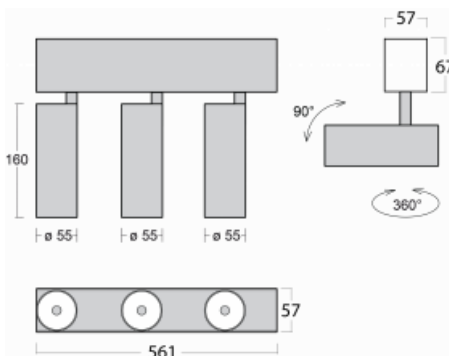

Leuchte

Lina60-S

04S-200F-30GGD/930, S

EPD®

Sie werden das L-Click-System der Leuchte Lina60-S mit direkter Lichtverteilung zu schätzen wissen, das Ihnen effektiv Zeit und Geld spart. Wie das geht? Das Modul wird einfach in das Profil eingeklickt, so dass bei der Montage viel Arbeit eingespart wird. Diese Lösung verhindert auch die direkte Berührung der LED-Technik und verlängert deren Lebensdauer. Das Beleuchtungssystem Lina60-S lässt sich zu endlosen Linien und einer großen Formenvielfalt zusammensetzen. Neben der hohen Leistung hat die Leuchte auch einen günstigen Preis. Sie findet ihren Einsatz in kommerziellen, sozialen und öffentlichen Räumen.

Technische Zeichnung

Typ der Montage	Einbauleuchten, Aufbauleuchten, Wandleuchten, Pendelleuchten
Typ der Ausstrahlung	Direkte
Form der Leuchte	Linear
Farbe der Leuchte	Silber
Material	Aluminium
Lebensdauer	L80/B20 50 000 Stunden
Garantie	5 years
Beschreibung der Leuchte	Einbau-/Aufbau-/Wand-/Pendelleuchte
Abmessungen	561 mm × 57 mm × 67 mm
Lichtquelle	LED MODUL
Art der Optik	Reflektor
Lichtstrom	1650 lm ± 10 %
Farbtemperatur	3000 K Warm weiss
Leuchtwirkungsgrad	83 lm/W
MacAdam	3
Lichtquelle	
Farbwiedergabeindex	90
Abstrahlwinkel	45°
UGR max. X=4H Y=8H, ρ=70,50,20	22.6

Kurve

Leistungsaufnahme 60 W ± 10 %

Anschluss der Leuchte DALI dimmbar

Elektrische Spannung 220-240V

Frequenz 50/60Hz

⊕ CE IP 20

Zum Herunterladen

Montageanleitung