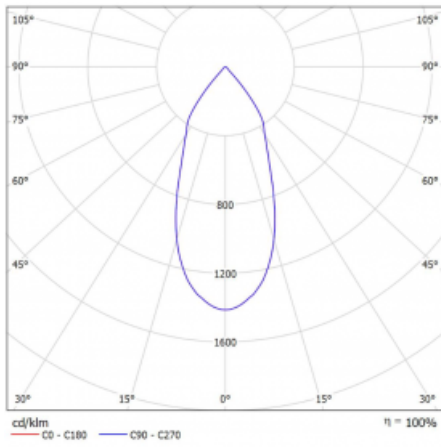

Leuchte

Lina60-S

04S-200F-30GGD/930, S

EPD®

Sie werden das L-Click-System der Leuchte Lina60-S mit direkter Lichtverteilung zu schätzen wissen, das Ihnen effektiv Zeit und Geld spart. Wie das geht? Das Modul wird einfach in das Profil eingeklickt, so dass bei der Montage viel Arbeit eingespart wird. Diese Lösung verhindert auch die direkte Berührung der LED-Technik und verlängert deren Lebensdauer. Das Beleuchtungssystem Lina60-S lässt sich zu endlosen Linien und einer großen Formenvielfalt zusammensetzen. Neben der hohen Leistung hat die Leuchte auch einen günstigen Preis. Sie findet ihren Einsatz in kommerziellen, sozialen und öffentlichen Räumen.

Technische Zeichnung

Typ der Montage	Einbauleuchten, Aufbauleuchten, Wandleuchten, Pendelleuchten
Typ der Ausstrahlung	Direkte
Form der Leuchte	Linear
Farbe der Leuchte	Silber
Material	Aluminium
Lebensdauer	L80/B20 50 000 Stunden
Garantie	5 years
Beschreibung der Leuchte	Einbau-/Aufbau-/Wand-/Pendelleuchte
Abmessungen	561 mm × 57 mm × 67 mm
Lichtquelle	LED MODUL
Art der Optik	Reflektor
Lichtstrom	1650 lm ± 10 %
Farbtemperatur	3000 K Warm weiss
Leuchtwirkungsgrad	83 lm/W
MacAdam	3
Lichtquelle	
Farbwiedergabeindex	90
Abstrahlwinkel	45°
UGR max. X=4H Y=8H, ρ=70,50,20	22.6

Kurve

Leistungsaufnahme 60 W ± 10 %

Anschluss der Leuchte DALI dimmbar

Elektrische Spannung 220-240V

Frequenz 50/60Hz

⊕ CE IP 20

Zum Herunterladen

Montageanleitung