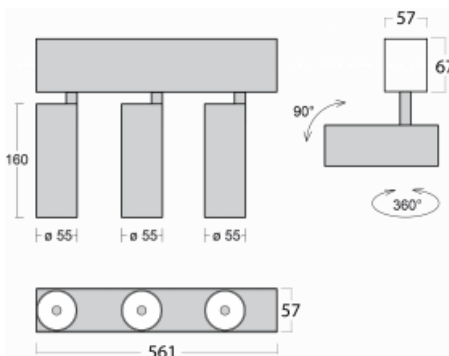

Leuchte

Lina60-S

04S-200F-30GGD/930, B

EPD®

Sie werden das L-Click-System der Leuchte Lina60-S mit direkter Lichtverteilung zu schätzen wissen, das Ihnen effektiv Zeit und Geld spart. Wie das geht? Das Modul wird einfach in das Profil eingeklickt, so dass bei der Montage viel Arbeit eingespart wird. Diese Lösung verhindert auch die direkte Berührung der LED-Technik und verlängert deren Lebensdauer. Das Beleuchtungssystem Lina60-S lässt sich zu endlosen Linien und einer großen Formenvielfalt zusammensetzen. Neben der hohen Leistung hat die Leuchte auch einen günstigen Preis. Sie findet ihren Einsatz in kommerziellen, sozialen und öffentlichen Räumen.

Technische Zeichnung

Typ der Montage	Einbauleuchten, Aufbauleuchten, Wandleuchten, Pendelleuchten
Typ der Ausstrahlung	Direkte
Form der Leuchte	Linear
Farbe der Leuchte	Schwarz
Material	Aluminium
Lebensdauer	L80/B20 50 000 Stunden
Garantie	5 years
Beschreibung der Leuchte	Einbau-/Aufbau-/Wand-/Pendelleuchte
Abmessungen	561 mm × 57 mm × 67 mm
Lichtquelle	LED MODUL
Art der Optik	Reflektor
Lichtstrom*	1650 lm
Farbtemperatur	3000 K Warm weiss
Leuchtwirkungsgrad	83 lm/W
MacAdam	3
Lichtquelle	
Farbwiedergabeindex	90
Abstrahlwinkel	45°
UGR max. X=4H Y=8H, ρ=70,50,20	22.6