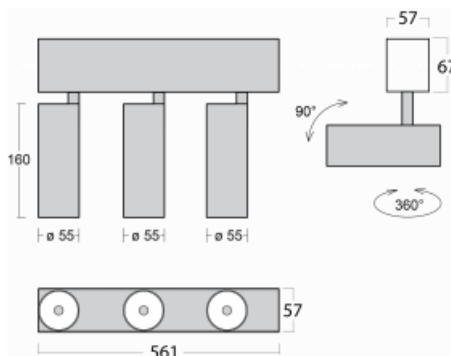

Leuchte

Lina60-S

04S-200F-30GDE/940, W

EPD[®]

Sie werden das L-Click-System der Leuchte Lina60-S mit direkter Lichtverteilung zu schätzen wissen, das Ihnen effektiv Zeit und Geld spart. Wie das geht? Das Modul wird einfach in das Profil eingeklickt, so dass bei der Montage viel Arbeit eingespart wird. Diese Lösung verhindert auch die direkte Berührung der LED-Technik und verlängert deren Lebensdauer. Das Beleuchtungssystem Lina60-S lässt sich zu endlosen Linien und einer großen Formenvielfalt zusammensetzen. Neben der hohen Leistung hat die Leuchte auch einen günstigen Preis. Sie findet ihren Einsatz in kommerziellen, sozialen und öffentlichen Räumen.

Technische Zeichnung

Typ der Montage	Einbauleuchten, Aufbauleuchten, Wandleuchten, Pendelleuchten
Typ der Ausstrahlung	Direkte
Form der Leuchte	Linear
Farbe der Leuchte	Weiss
Material	Aluminium
Lebensdauer	L80/B20 50 000 Stunden
Garantie	5 years
Beschreibung der Leuchte	Einbau-/Aufbau-/Wand-/Pendelleuchte
Abmessungen	561 mm × 57 mm × 67 mm
Lichtquelle	LED MODUL
Art der Optik	Reflektor
Lichtstrom*	1250 lm
Farbtemperatur	4000 K Kalt weiss
Leuchtwirkungsgrad	92 lm/W
MacAdam	3
Lichtquelle	
Farbwiedergabeindex	90
Abstrahlwinkel	45°
UGR max. X=4H Y=8H, ρ=70,50,20	21.7

Kurve

Leistungsaufnahme* 40.8 W

Anschluss der Leuchte ON/OFF

Elektrische Spannung 220-240V

Frequenz 50/60Hz

⊕ CE IP 20

*±10 %

Zum Herunterladen