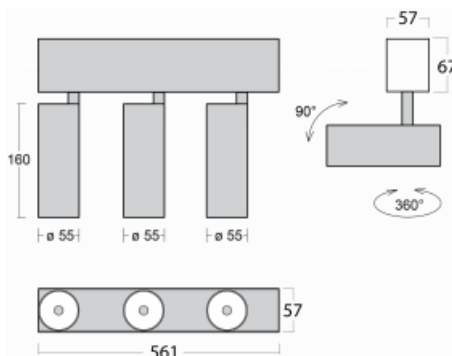

# Lina60-S

04S-200F-30GDE/940, W

EPD®

Sie werden das L-Click-System der Leuchte Lina60-S mit direkter Lichtverteilung zu schätzen wissen, das Ihnen effektiv Zeit und Geld spart. Wie das geht? Das Modul wird einfach in das Profil eingeklickt, so dass bei der Montage viel Arbeit eingespart wird. Diese Lösung verhindert auch die direkte Berührung der LED-Technik und verlängert deren Lebensdauer. Das Beleuchtungssystem Lina60-S lässt sich zu endlosen Linien und einer großen Formenvielfalt zusammensetzen. Neben der hohen Leistung hat die Leuchte auch einen günstigen Preis. Sie findet ihren Einsatz in kommerziellen, sozialen und öffentlichen Räumen.

## Technische Zeichnung

Typ der Montage	Einbauleuchten, Aufbauleuchten, Wandleuchten, Pendelleuchten
Typ der Ausstrahlung	Direkte
Form der Leuchte	Linear
Farbe der Leuchte	Weiss
Material	Aluminium
Lebensdauer	L80/B20 50 000 Stunden
Garantie	5 years
Beschreibung der Leuchte	Einbau-/Aufbau-/Wand-/Pendelleuchte
Abmessungen	561 mm × 57 mm × 67 mm
Lichtquelle	LED MODUL
Art der Optik	Reflektor
Lichtstrom	1250 lm ± 10 %
Farbtemperatur	4000 K Kalt weiss
Leuchtwirkungsgrad	92 lm/W
MacAdam	3
Lichtquelle	
Farbwiedergabeindex	90
Abstrahlwinkel	45°
UGR max. X=4H Y=8H, ρ=70,50,20	21.7