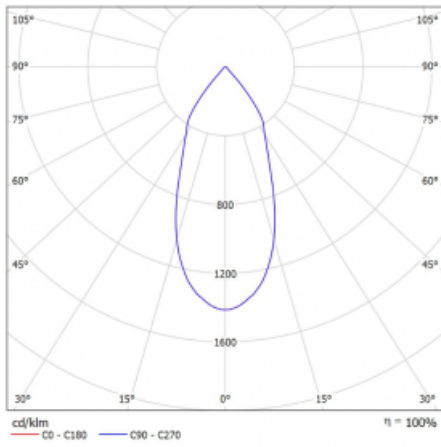

# Lina60-S

04S-200F-30GDE/940, W

EPD®

Sie werden das L-Click-System der Leuchte Lina60-S mit direkter Lichtverteilung zu schätzen wissen, das Ihnen effektiv Zeit und Geld spart. Wie das geht? Das Modul wird einfach in das Profil eingeklickt, so dass bei der Montage viel Arbeit eingespart wird. Diese Lösung verhindert auch die direkte Berührung der LED-Technik und verlängert deren Lebensdauer. Das Beleuchtungssystem Lina60-S lässt sich zu endlosen Linien und einer großen Formenvielfalt zusammensetzen. Neben der hohen Leistung hat die Leuchte auch einen günstigen Preis. Sie findet ihren Einsatz in kommerziellen, sozialen und öffentlichen Räumen.

## Technische Zeichnung

Typ der Montage	Einbauleuchten, Aufbauleuchten, Wandleuchten, Pendelleuchten
Typ der Ausstrahlung	Direkte
Form der Leuchte	Linear
Farbe der Leuchte	Weiss
Material	Aluminium
Lebensdauer	L80/B20 50 000 Stunden
Garantie	5 years
Beschreibung der Leuchte	Einbau-/Aufbau-/Wand-/Pendelleuchte
Abmessungen	561 mm × 57 mm × 67 mm
Lichtquelle	LED MODUL
Art der Optik	Reflektor
Lichtstrom	1250 lm ± 10 %
Farbtemperatur	4000 K Kalt weiss
Leuchtwirkungsgrad	92 lm/W
MacAdam	3
Lichtquelle	
Farbwiedergabeindex	90
Abstrahlwinkel	45°
UGR max. X=4H Y=8H, ρ=70,50,20	21.7

## Kurve

Leistungsaufnahme 40.8 W ± 10 %

Anschluss der Leuchte EVG nicht dimmbar

Elektrische Spannung 220-240V

Frequenz 50/60Hz

⊕ CE IP 20

**Zum Herunterladen**

Montageanleitung