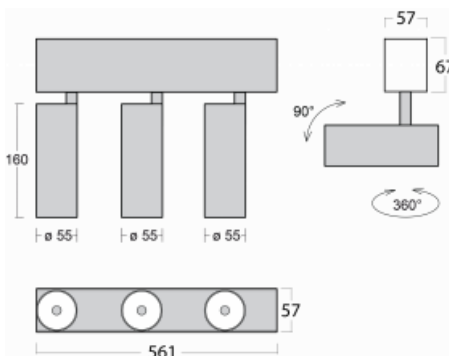

Leuchte

Lina60-S

04S-200F-30GDE/940, B

EPD®

Sie werden das L-Click-System der Leuchte Lina60-S mit direkter Lichtverteilung zu schätzen wissen, das Ihnen effektiv Zeit und Geld spart. Wie das geht? Das Modul wird einfach in das Profil eingeklickt, so dass bei der Montage viel Arbeit eingespart wird. Diese Lösung verhindert auch die direkte Berührung der LED-Technik und verlängert deren Lebensdauer. Das Beleuchtungssystem Lina60-S lässt sich zu endlosen Linien und einer großen Formenvielfalt zusammensetzen. Neben der hohen Leistung hat die Leuchte auch einen günstigen Preis. Sie findet ihren Einsatz in kommerziellen, sozialen und öffentlichen Räumen.

Technische Zeichnung

Typ der Montage	Einbauleuchten, Aufbauleuchten, Wandleuchten, Pendelleuchten
Typ der Ausstrahlung	Direkte
Form der Leuchte	Linear
Farbe der Leuchte	Schwarz
Material	Aluminium
Lebensdauer	L80/B20 50 000 Stunden
Garantie	5 years
Beschreibung der Leuchte	Einbau-/Aufbau-/Wand-/Pendelleuchte
Abmessungen	561 mm × 57 mm × 67 mm
Lichtquelle	LED MODUL
Art der Optik	Reflektor
Lichtstrom*	1250 lm
Farbtemperatur	4000 K Kalt weiss
Leuchtwirkungsgrad	92 lm/W
MacAdam	3
Lichtquelle	
Farbwiedergabeindex	90
Abstrahlwinkel	45°
UGR max. X=4H Y=8H, ρ=70,50,20	21.7