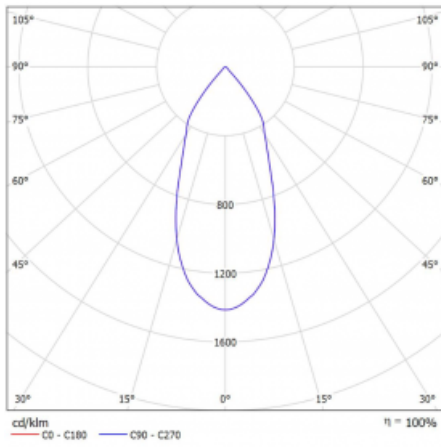

Leuchte

Lina60-S

04S-200F-30GDE/940, B

EPD®

Sie werden das L-Click-System der Leuchte Lina60-S mit direkter Lichtverteilung zu schätzen wissen, das Ihnen effektiv Zeit und Geld spart. Wie das geht? Das Modul wird einfach in das Profil eingeklickt, so dass bei der Montage viel Arbeit eingespart wird. Diese Lösung verhindert auch die direkte Berührung der LED-Technik und verlängert deren Lebensdauer. Das Beleuchtungssystem Lina60-S lässt sich zu endlosen Linien und einer großen Formenvielfalt zusammensetzen. Neben der hohen Leistung hat die Leuchte auch einen günstigen Preis. Sie findet ihren Einsatz in kommerziellen, sozialen und öffentlichen Räumen.

Technische Zeichnung

Typ der Montage	Einbauleuchten, Aufbauleuchten, Wandleuchten, Pendelleuchten
Typ der Ausstrahlung	Direkte
Form der Leuchte	Linear
Farbe der Leuchte	Schwarz
Material	Aluminium
Lebensdauer	L80/B20 50 000 Stunden
Garantie	5 years
Beschreibung der Leuchte	Einbau-/Aufbau-/Wand-/Pendelleuchte
Abmessungen	561 mm × 57 mm × 67 mm
Lichtquelle	LED MODUL
Art der Optik	Reflektor
Lichtstrom*	1250 lm
Farbtemperatur	4000 K Kalt weiss
Leuchtwirkungsgrad	92 lm/W
MacAdam	3
Lichtquelle	
Farbwiedergabeindex	90
Abstrahlwinkel	45°
UGR max. X=4H Y=8H, ρ=70,50,20	21.7

Kurve

Leistungsaufnahme* 40.8 W

Anschluss der Leuchte ON/OFF

Elektrische Spannung 220-240V

Frequenz 50/60Hz

⊕ CE IP 20

*±10 %

Zum Herunterladen