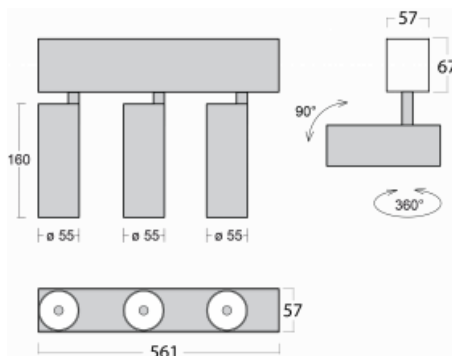

Leuchte

Lina60-S

04S-200F-30GDE/930, W

EPD®

Sie werden das L-Click-System der Leuchte Lina60-S mit direkter Lichtverteilung zu schätzen wissen, das Ihnen effektiv Zeit und Geld spart. Wie das geht? Das Modul wird einfach in das Profil eingeklickt, so dass bei der Montage viel Arbeit eingespart wird. Diese Lösung verhindert auch die direkte Berührung der LED-Technik und verlängert deren Lebensdauer. Das Beleuchtungssystem Lina60-S lässt sich zu endlosen Linien und einer großen Formenvielfalt zusammensetzen. Neben der hohen Leistung hat die Leuchte auch einen günstigen Preis. Sie findet ihren Einsatz in kommerziellen, sozialen und öffentlichen Räumen.

Technische Zeichnung

Typ der Montage	Einbauleuchten, Aufbauleuchten, Wandleuchten, Pendelleuchten
Typ der Ausstrahlung	Direkte
Form der Leuchte	Linear
Farbe der Leuchte	Weiss
Material	Aluminium
Lebensdauer	L80/B20 50 000 Stunden
Garantie	5 years
Beschreibung der Leuchte	Einbau-/Aufbau-/Wand-/Pendelleuchte
Abmessungen	561 mm × 57 mm × 67 mm
Lichtquelle	LED MODUL
Art der Optik	Reflektor
Lichtstrom*	1200 lm
Farbtemperatur	3000 K Warm weiss
Leuchtwirkungsgrad	88 lm/W
MacAdam Lichtquelle	3
Farbwiedergabeindex	90
Abstrahlwinkel	45°
UGR max. X=4H Y=8H, ρ=70,50,20	21.5

Kurve

Leistungsaufnahme* 40.8 W

Anschluss der Leuchte ON/OFF

Elektrische Spannung 220-240V

Frequenz 50/60Hz

⊕ CE IP 20

*±10 %

Zum Herunterladen