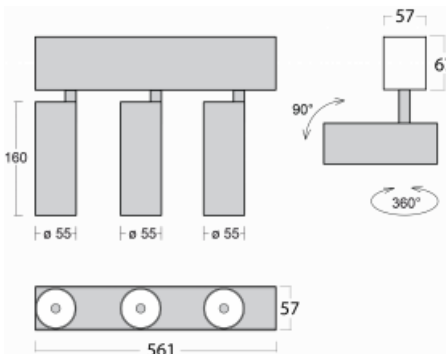

Leuchte

Lina60-S

04S-200F-30GDE/930, S

EPD[®]

Sie werden das L-Click-System der Leuchte Lina60-S mit direkter Lichtverteilung zu schätzen wissen, das Ihnen effektiv Zeit und Geld spart. Wie das geht? Das Modul wird einfach in das Profil eingeklickt, so dass bei der Montage viel Arbeit eingespart wird. Diese Lösung verhindert auch die direkte Berührung der LED-Technik und verlängert deren Lebensdauer. Das Beleuchtungssystem Lina60-S lässt sich zu endlosen Linien und einer großen Formenvielfalt zusammensetzen. Neben der hohen Leistung hat die Leuchte auch einen günstigen Preis. Sie findet ihren Einsatz in kommerziellen, sozialen und öffentlichen Räumen.

Technische Zeichnung

Typ der Montage	Einbauleuchten, Aufbauleuchten, Wandleuchten, Pendelleuchten
Typ der Ausstrahlung	Direkte
Form der Leuchte	Linear
Farbe der Leuchte	Silber
Material	Aluminium
Lebensdauer	L80/B20 50 000 Stunden
Garantie	5 years
Beschreibung der Leuchte	Einbau-/Aufbau-/Wand-/Pendelleuchte
Abmessungen	561 mm × 57 mm × 67 mm
Lichtquelle	LED MODUL
Art der Optik	Reflektor
Lichtstrom*	1200 lm
Farbtemperatur	3000 K Warm weiss
Leuchtwirkungsgrad	88 lm/W
MacAdam	3
Lichtquelle	
Farbwiedergabeindex	90
Abstrahlwinkel	45°
UGR max. X=4H Y=8H, ρ=70,50,20	21.5

Kurve

Leistungsaufnahme* 40.8 W

Anschluss der Leuchte ON/OFF

Elektrische Spannung 220-240V

Frequenz 50/60Hz

⊕ CE IP 20

*±10 %

Zum Herunterladen