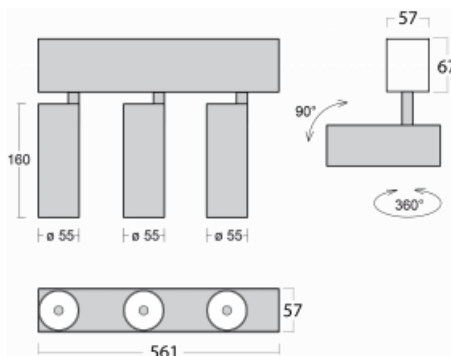

Leuchte

Lina60-S

04S-200F-30GDD/940, W

EPD®

Sie werden das L-Click-System der Leuchte Lina60-S mit direkter Lichtverteilung zu schätzen wissen, das Ihnen effektiv Zeit und Geld spart. Wie das geht? Das Modul wird einfach in das Profil eingeklickt, so dass bei der Montage viel Arbeit eingespart wird. Diese Lösung verhindert auch die direkte Berührung der LED-Technik und verlängert deren Lebensdauer. Das Beleuchtungssystem Lina60-S lässt sich zu endlosen Linien und einer großen Formenvielfalt zusammensetzen. Neben der hohen Leistung hat die Leuchte auch einen günstigen Preis. Sie findet ihren Einsatz in kommerziellen, sozialen und öffentlichen Räumen.

Technische Zeichnung

Typ der Montage	Einbauleuchten, Aufbauleuchten, Wandleuchten, Pendelleuchten
Typ der Ausstrahlung	Direkte
Form der Leuchte	Linear
Farbe der Leuchte	Weiss
Material	Aluminium
Lebensdauer	L80/B20 50 000 Stunden
Garantie	60 Monate
Beschreibung der Leuchte	Einbau-/Aufbau-/Wand-/Pendelleuchte
Abmessungen	561 mm × 57 mm × 67 mm
Lichtquelle	LED MODUL
Art der Optik	Reflektor
Lichtstrom	1250 lm ± 10 %
Farbtemperatur	4000 K Kalt weiss
Leuchtwirkungsgrad	92 lm/W
MacAdam	3
Lichtquelle	
Farbwiedergabeindex	90
Abstrahlwinkel	45°
UGR max. X=4H Y=8H, ρ=70,50,20	21.7

Kurve

Leistungsaufnahme 40.8 W ± 10 %

Anschluss der Leuchte DALI dimmbar

Elektrische Spannung 220-240V

Frequenz 50/60Hz

⊕ CE IP 20

Zum Herunterladen

Montageanleitung