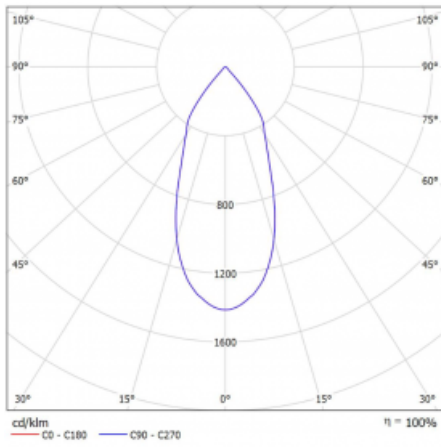

Leuchte

Lina60-S

04S-200F-30GDD/940, W

EPD®

Sie werden das L-Click-System der Leuchte Lina60-S mit direkter Lichtverteilung zu schätzen wissen, das Ihnen effektiv Zeit und Geld spart. Wie das geht? Das Modul wird einfach in das Profil eingeklickt, so dass bei der Montage viel Arbeit eingespart wird. Diese Lösung verhindert auch die direkte Berührung der LED-Technik und verlängert deren Lebensdauer. Das Beleuchtungssystem Lina60-S lässt sich zu endlosen Linien und einer großen Formenvielfalt zusammensetzen. Neben der hohen Leistung hat die Leuchte auch einen günstigen Preis. Sie findet ihren Einsatz in kommerziellen, sozialen und öffentlichen Räumen.

Technische Zeichnung

Typ der Montage	Einbauleuchten, Aufbauleuchten, Wandleuchten, Pendelleuchten
Typ der Ausstrahlung	Direkte
Form der Leuchte	Linear
Farbe der Leuchte	Weiss
Material	Aluminium
Lebensdauer	L80/B20 50 000 Stunden
Garantie	60 Monate
Beschreibung der Leuchte	Einbau-/Aufbau-/Wand-/Pendelleuchte
Abmessungen	561 mm × 57 mm × 67 mm
Lichtquelle	LED MODUL
Art der Optik	Reflektor
Lichtstrom	1250 lm ± 10 %
Farbtemperatur	4000 K Kalt weiss
Leuchtwirkungsgrad	92 lm/W
MacAdam	3
Lichtquelle	
Farbwiedergabeindex	90
Abstrahlwinkel	45°
UGR max. X=4H Y=8H, ρ=70,50,20	21.7

Kurve

Leistungsaufnahme 40.8 W ± 10 %

Anschluss der Leuchte DALI dimmbar

Elektrische Spannung 220-240V

Frequenz 50/60Hz

⊕ CE IP 20

Zum Herunterladen

Montageanleitung